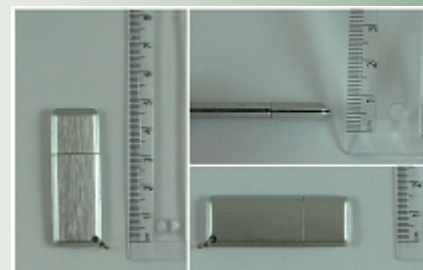

## CLE USB MINI K2

avec lumière de couleur activée à l'insertion de la clé.

Clé USB de petite taille avec halo lumineux de couleur : rouge, bleu, vert, jaune et blanc .

Délais de livraison avec marquage : 10 jours après accord du bon à tirer par mail.

Quantité minimum : 25 pièces

Capacités disponibles : 128Mo, 256Mo, 512Mo, 1Go, 2Go, 4Go.

Données : Possibilité de charger les données de votre choix.

Emballage standard : sachet plastique zip

Emballage Optionnel : Boîtes de présentation.

Marquage intégré : Gravure LASER ou Sérigraphie 1 à 4 couleurs.

Dimension de marquage : 20mm x 12mm

Possibilité de tour du cou en option.

Tarif sur demande, les prix sont conditionnés par le cours des puces à la bourse.