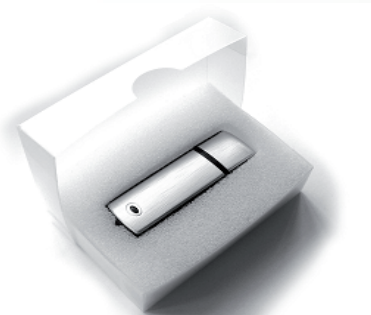

Tarif sur demande, les prix sont conditionnés par le cours des puces à la bourse.

Adhérent à l'organisme ECOLOGIC N°M802 dans le cadre de la réglementation DEEE (art. 14 - décret N°2005-829 du 20 juillet 2005). Une taxe obligatoire de 0.0084€ par pièce (-200gr) sera applicable sur toutes vos commandes.

SORECOP - Adhérent à la SORECOP dans le cadre de la loi sur les droits de la copie privée de septembre 2007. Une redevance obligatoire en regard de la capacité sera applicable sur toutes vos commandes.