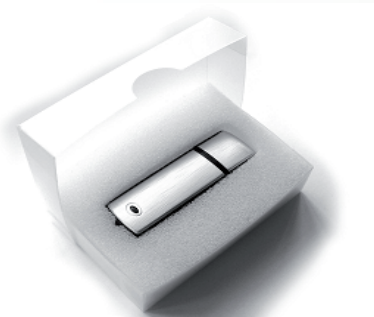

## CLE USB TWIDY rétractable.

La clé TWIDY est rétractable et fabriquée en métal et plastique pouvant être recyclé, elle est rotative à 360°. et peut être imprimée sur les deux faces.  
Nous pouvons également imprimer un code ou numéro individuel.

Coloris disponibles : Vert, jaune, rouge, bleue, noire.

Emballage standard : sachet plastique zip

Emballage Optionnel : Boites de présentation.

Marquage intégré : 1 à 4 couleur en sérigraphie. ou gravure laser

Dimension de marquage : 32mm x 15mm

Possibilité de tour du cou en option.

Tarif sur demande, les prix sont conditionnés par le cours des puces à la bourse.

Adhérent à l'organisme ECOLOGIC N°M802 dans le cadre de la réglementation DEEE (art. 14 - décret N°2005-829 du 20 juillet 2005). Une taxe obligatoire de 0.0084€ par pièce (-200gr) sera applicable sur toutes vos commandes.