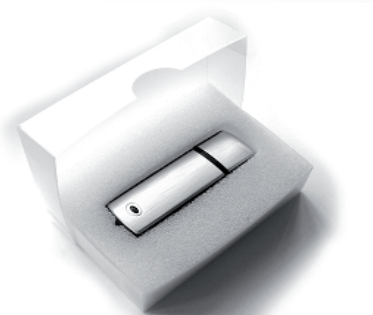

Tarif sur demande, les prix sont conditionnés par le cours des puces à la bourse.

Adhérent à l'organisme ECOLOGIC N°M802 dans le cadre de la réglementation DEEE (art. 14 - décret N°2005-829 du 20 juillet 2005). Une taxe obligatoire de 0.0084€ par pièce (-200gr) sera applicable sur toutes vos commandes.

SORECOP - Adhérent à la SORECOP dans le cadre de la loi sur les droits de la copie privée de septembre 2007. Une redevance obligatoire en regard de la capacité sera applicable sur toutes vos commandes.