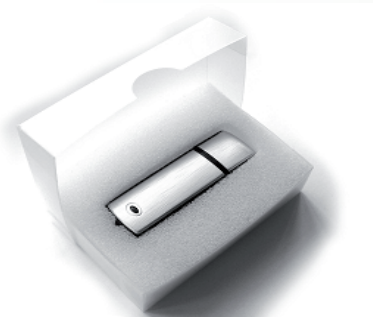

Tarif sur demande, les prix sont conditionnés par le cours des puces à la bourse.

Adhérent à l'organisme ECOLOGIC N°M802 dans le cadre de la réglementation DEEE (art. 14 - décret N°2005-829 du 20 juillet 2005). Une taxe obligatoire de 0.0084€ par pièce (-200gr) sera applicable sur toutes vos commandes.

SORECOP - Adhérent à la SORECOP dans le cadre de la loi sur les droits de la copie privée de septembre 2007. Une redevance obligatoire en regard de la capacité sera applicable sur toutes vos commandes.