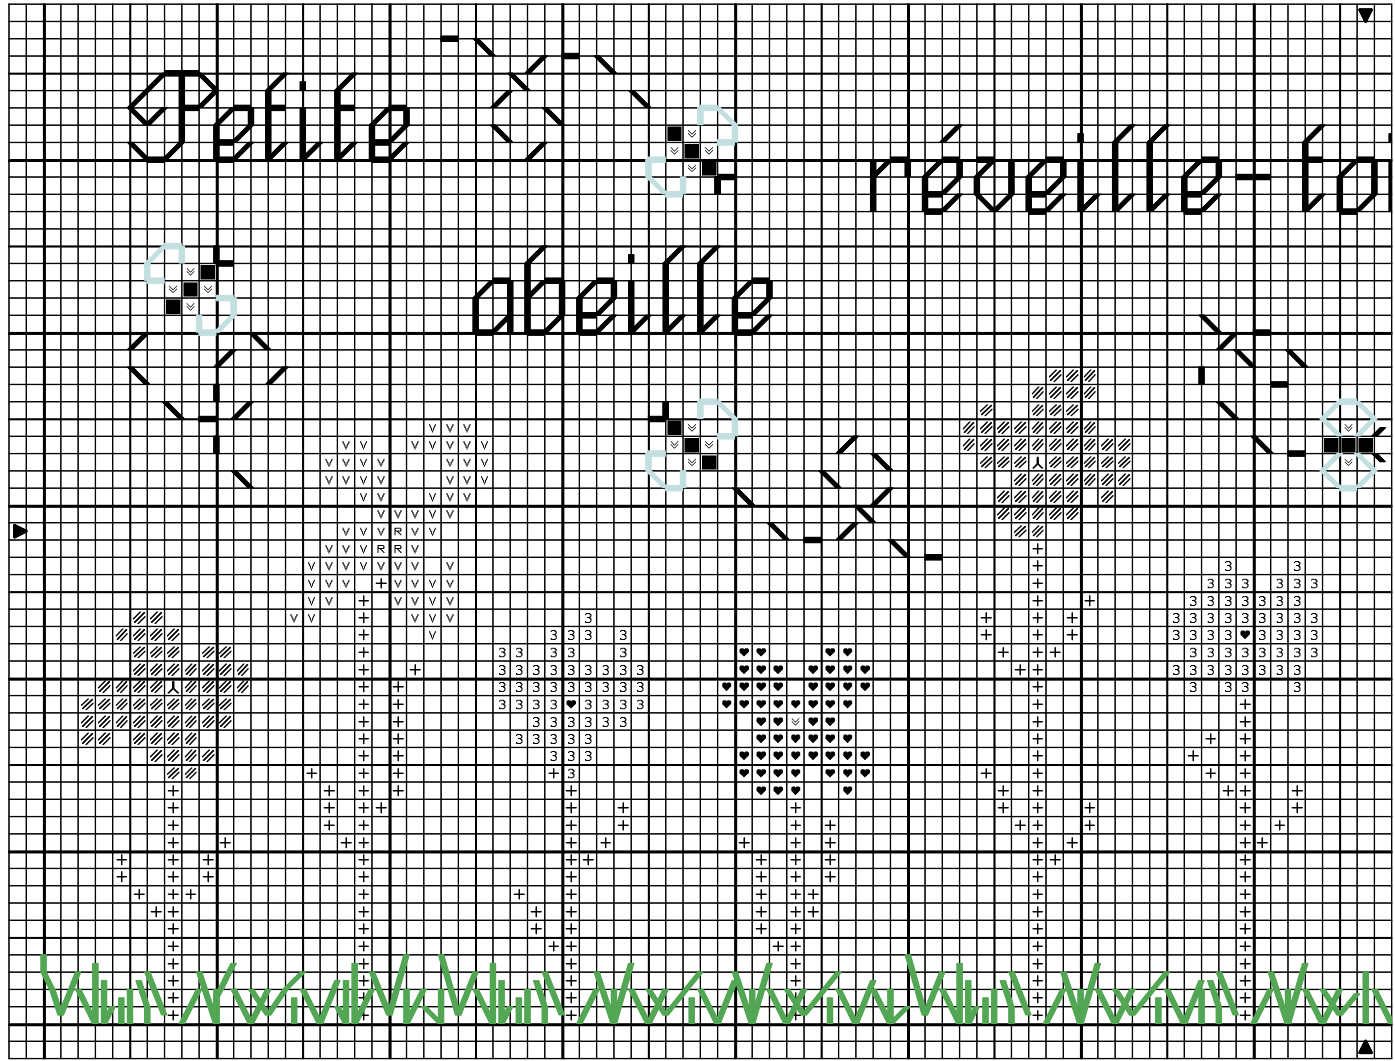

# Petite abeille...

Dessiné par Mady\_p2x

Copyright © <http://mady-p2x.over-blog.com/>

# Petite abeille...

Dessiné par Mady\_p2x

Copyright © <http://mady-p2x.over-blog.com/>

		DMC	Anchor
■	Noir	310	403
R	Vieux rose fc	356	5975
v	Vieux rose	3779	868
♥	Rouge brique	347	13
人	Or	726	297
3	Citron my	307	
M	Marron	400	351
∨	Jaune	307	289
+	Vert fc	986	246
//	Vieux violet	554	96

#### Points arrière

—	Noir	310	403
—	Vert pelouse	905	257
—	Aigue-marine tr cl	775	

#### Points de noeud

●	Noir	310	403
---	------	-----	-----

Dessiné par: Mady\_p2x

Copyright © <http://mady-p2x.over-blog.com/>