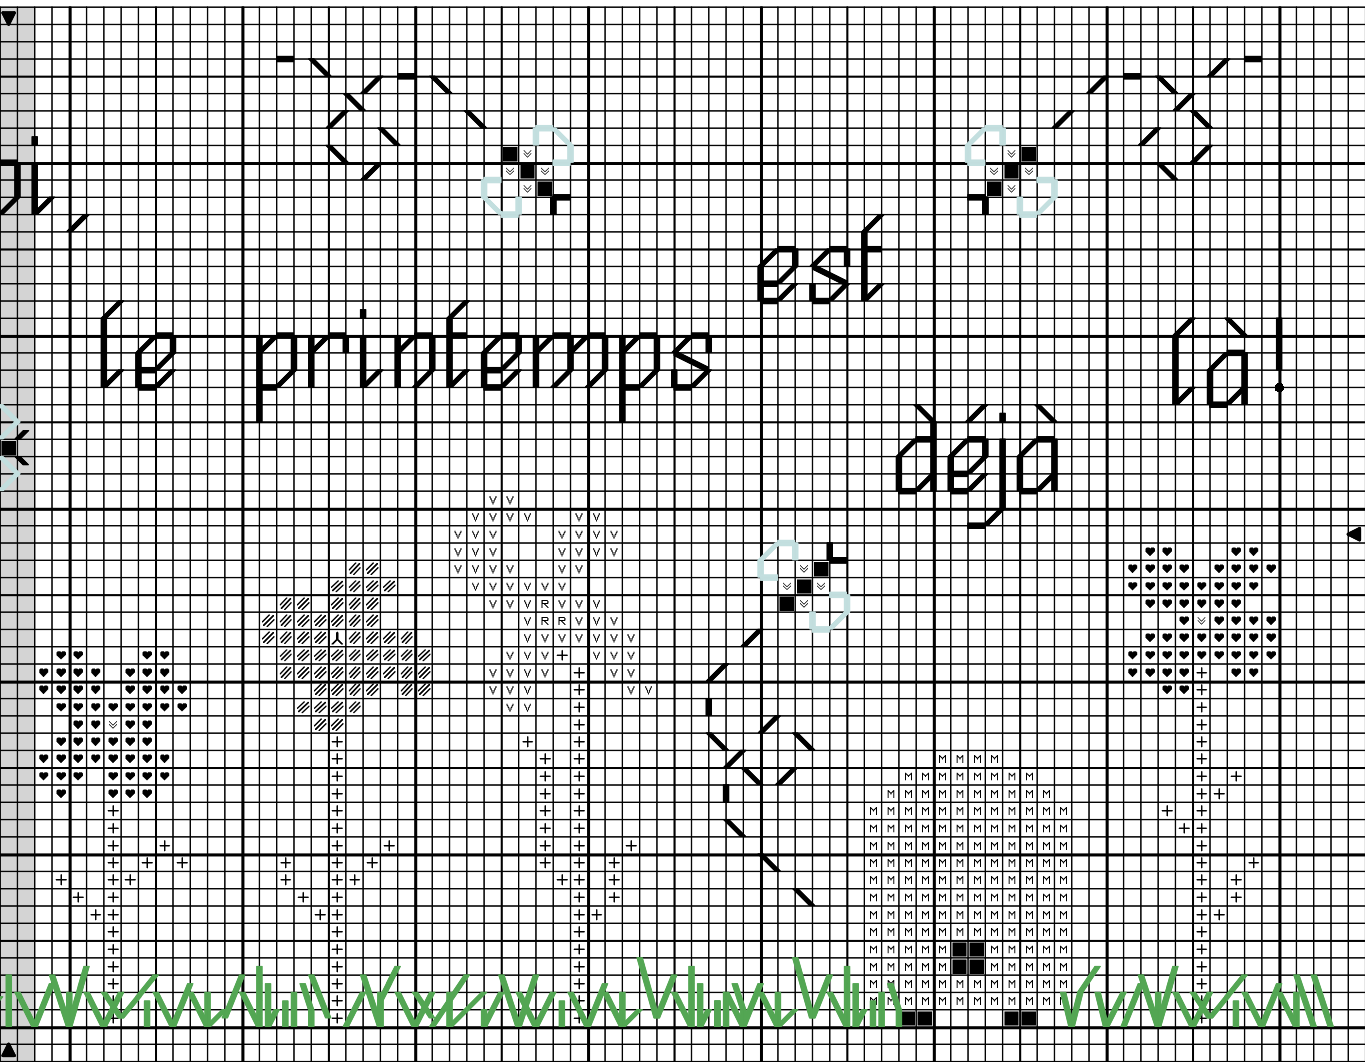

# Petite abeille...

Dessiné par Mady\_p2x

Copyright © <http://mady-p2x.over-blog.com/>

# Petite abeille...

Dessiné par Mady\_p2x

Copyright © <http://mady-p2x.over-blog.com/>

		DMC	Anchor
■	Noir	310	403
R	Vieux rose fc	356	5975
v	Vieux rose	3779	868
♥	Rouge brique	347	13
人	Or	726	297
3	Citron my	307	
M	Marron	400	351
∨	Jaune	307	289
+	Vert fc	986	246
//	Vieux violet	554	96

#### Points arrière

—	Noir	310	403
—	Vert pelouse	905	257
—	Aigue-marine tr cl	775	

#### Points de noeud

●	Noir	310	403
---	------	-----	-----

Dessiné par: Mady\_p2x

Copyright © <http://mady-p2x.over-blog.com/>