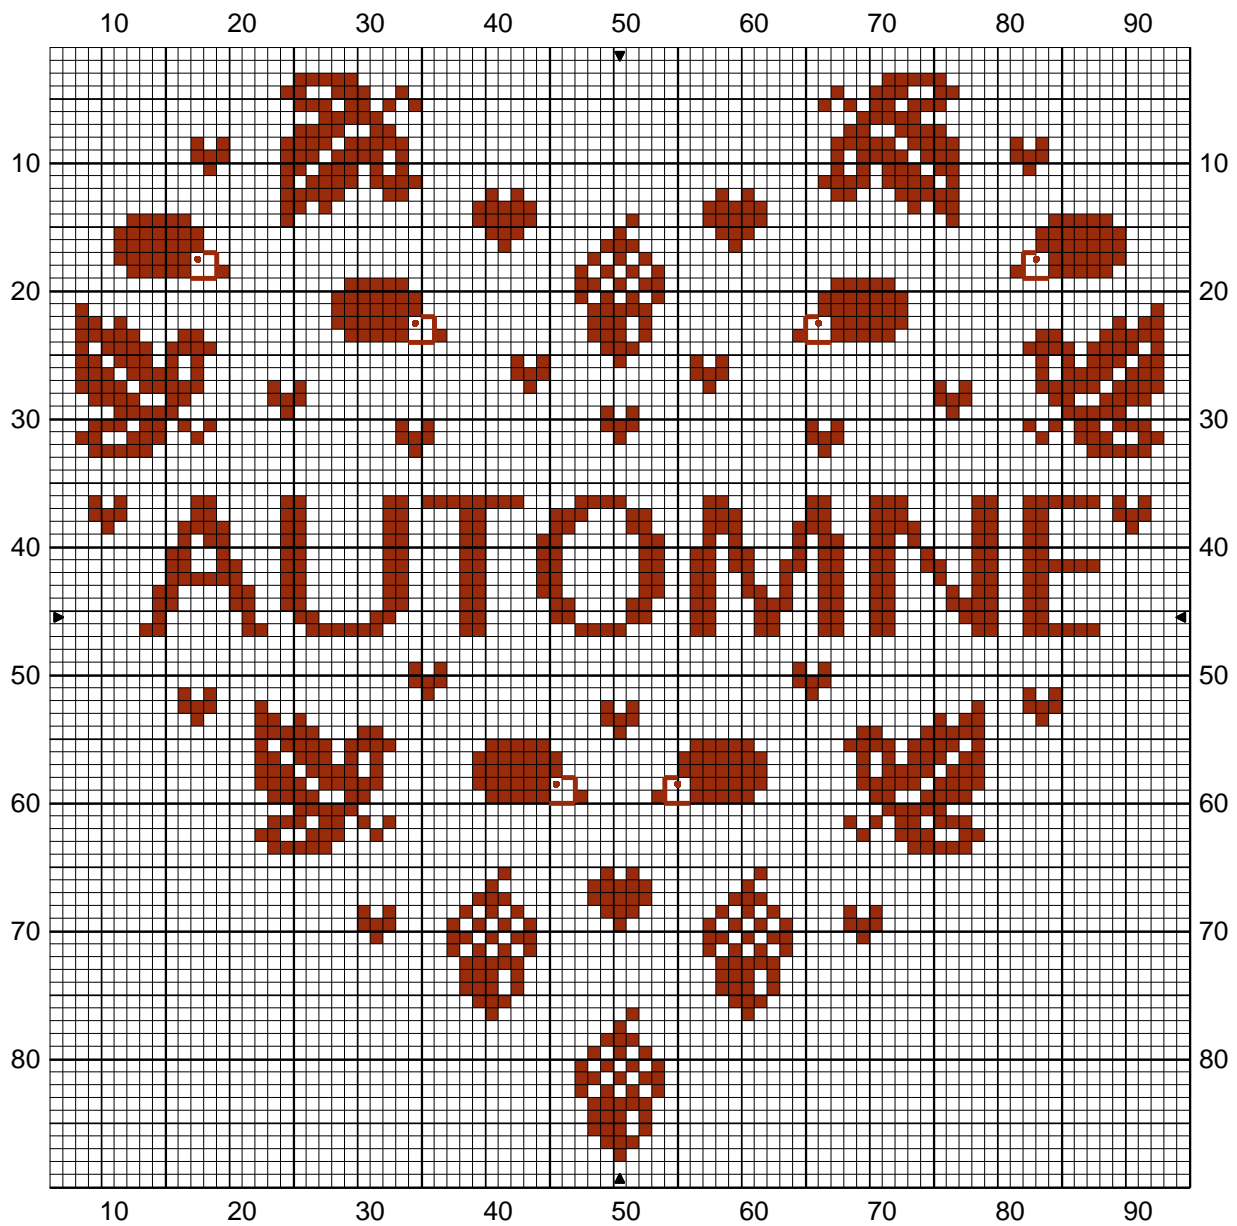

Coeur d'Automne

■ Cuivré my DMC 920

Points arrière
— Cuivré my 920

Points de noeud
● Cuivré my 920

Note : Mes créations sont mises à disposition sous un contrat Creative Commons (<http://creativecommons.org/licenses/by-nc-sa/2.0/fr/>).
Pour la reproduire et communiquer au public vous devez citer le nom de l'auteur original.
Vous n'avez pas le droit d'utiliser cette création à des fins commerciales.