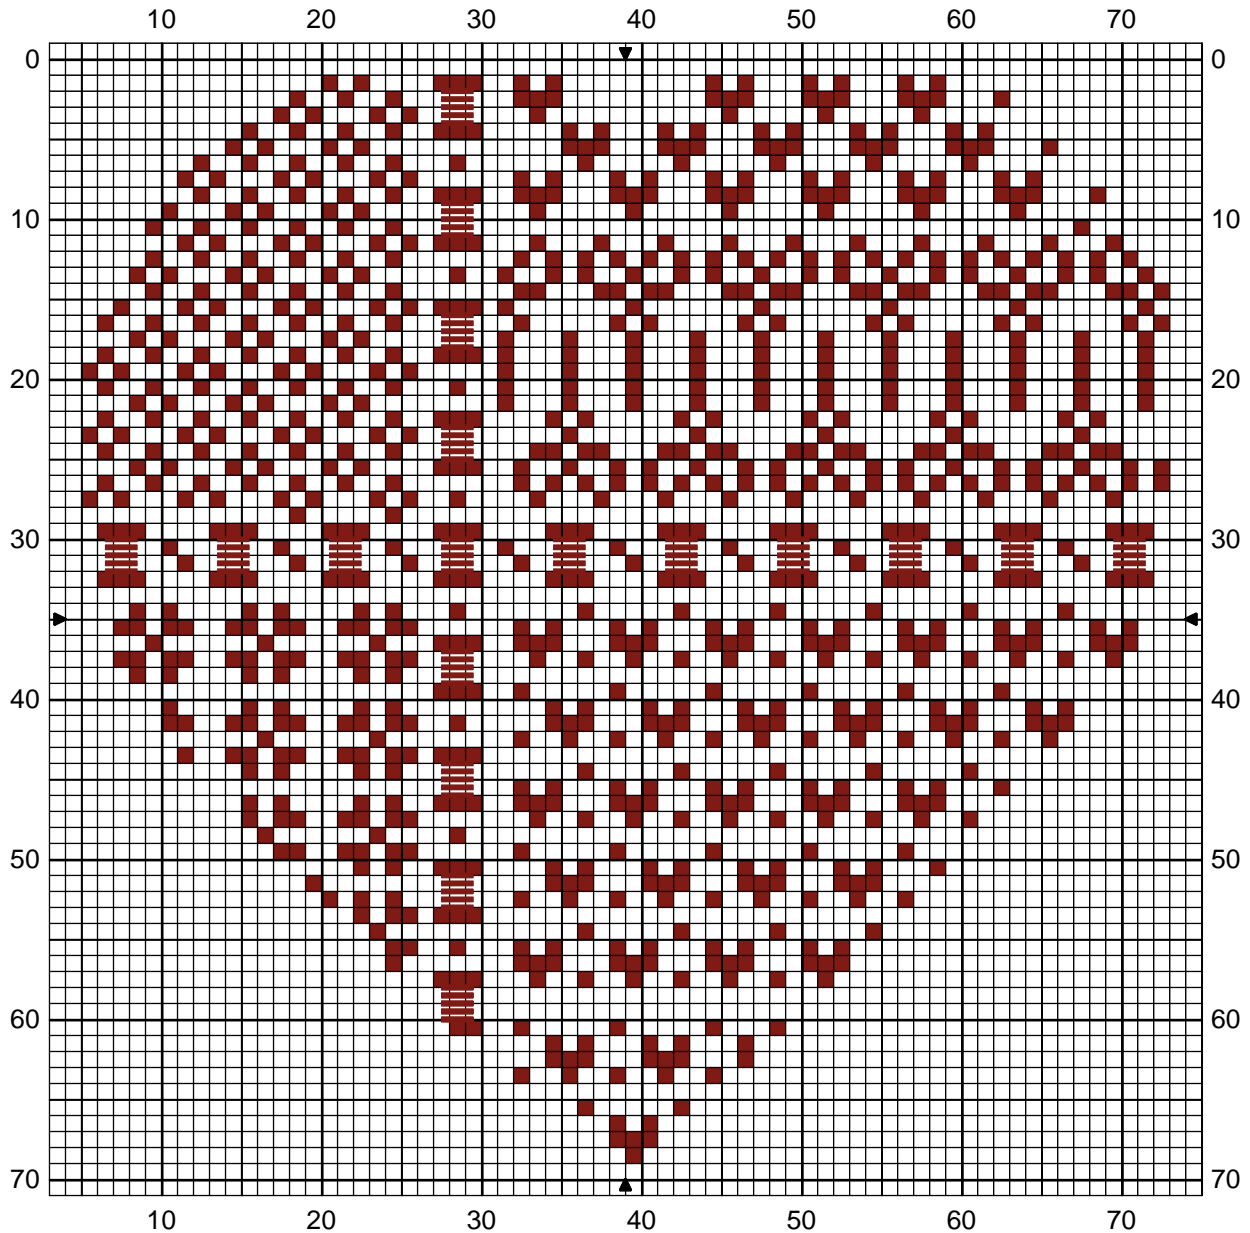

Coeur de Brodeuse

■ Rouge tr fc DMC 498

Points arrière
— Rouge tr fc 498

Note : Mes créations sont mises à disposition sous un contrat Creative Commons (<http://creativecommons.org/licenses/by-nc-sa/2.0/fr/>).
Pour la reproduire et communiquer au public vous devez citer le nom de l'auteur original.
Vous n'avez pas le droit d'utiliser cette création à des fins commerciales.