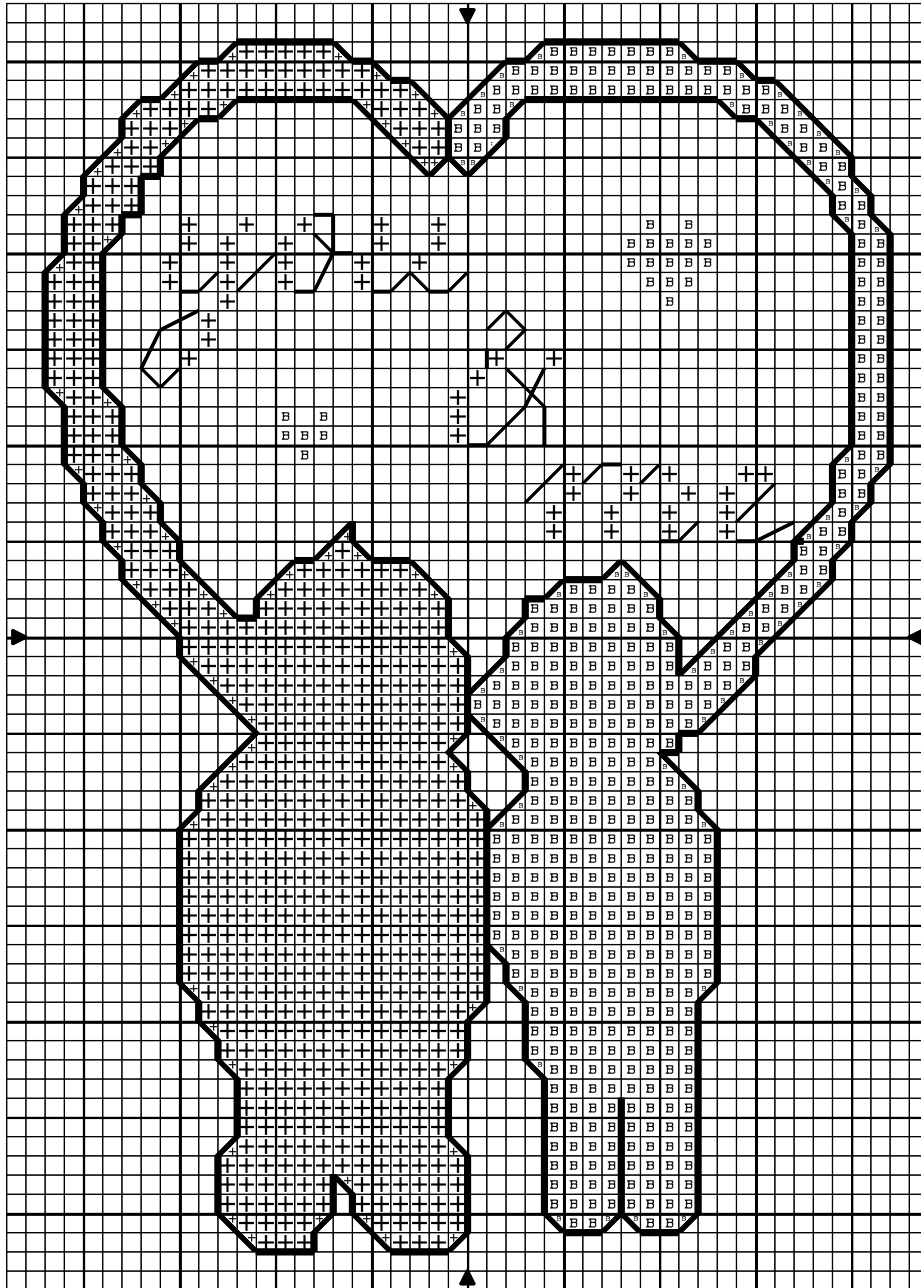

You & me

+	Noir	DMC 310	Anchor 403
B	Blanc vif	B5200	
.	Blanc	Blanc	1

Points arrière

—	Noir	310	403
—	Blanc vif	B5200	

Note : Les chats ont été dessinée par ma belle-soeur pour notre mariage.

Dessiné par: Cathy M.