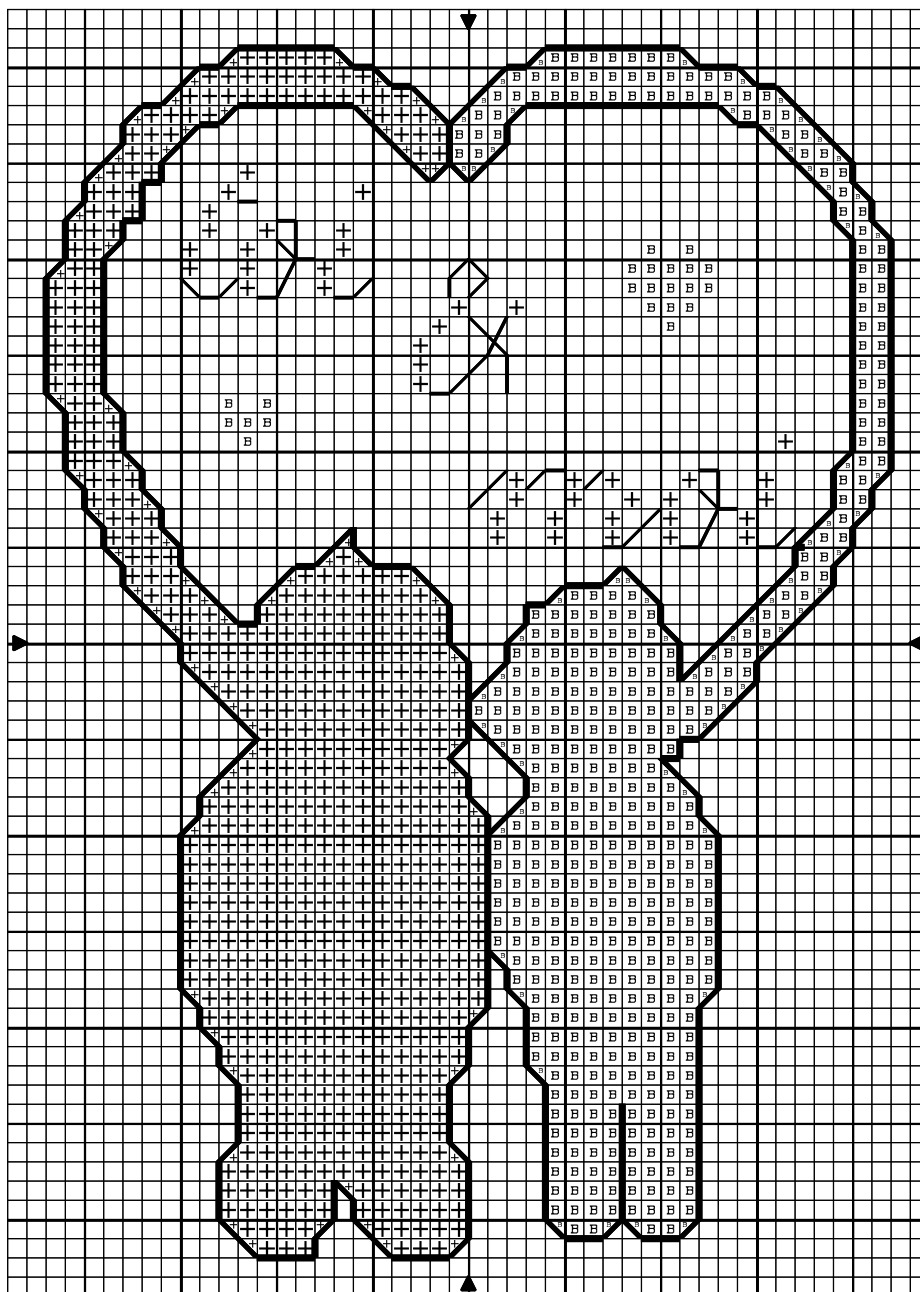

Toi & Moi

+	Noir	DMC 310	Anchor 403
B	Blanc vif	B5200	

Points arrière

—	Noir	310	403
—	Blanc vif	B5200	

Note : Les chats ont été dessinée par ma belle-soeur pour notre mariage.

Dessiné par: Cathy M.

Copyright © mady-p2x.over-blog.com