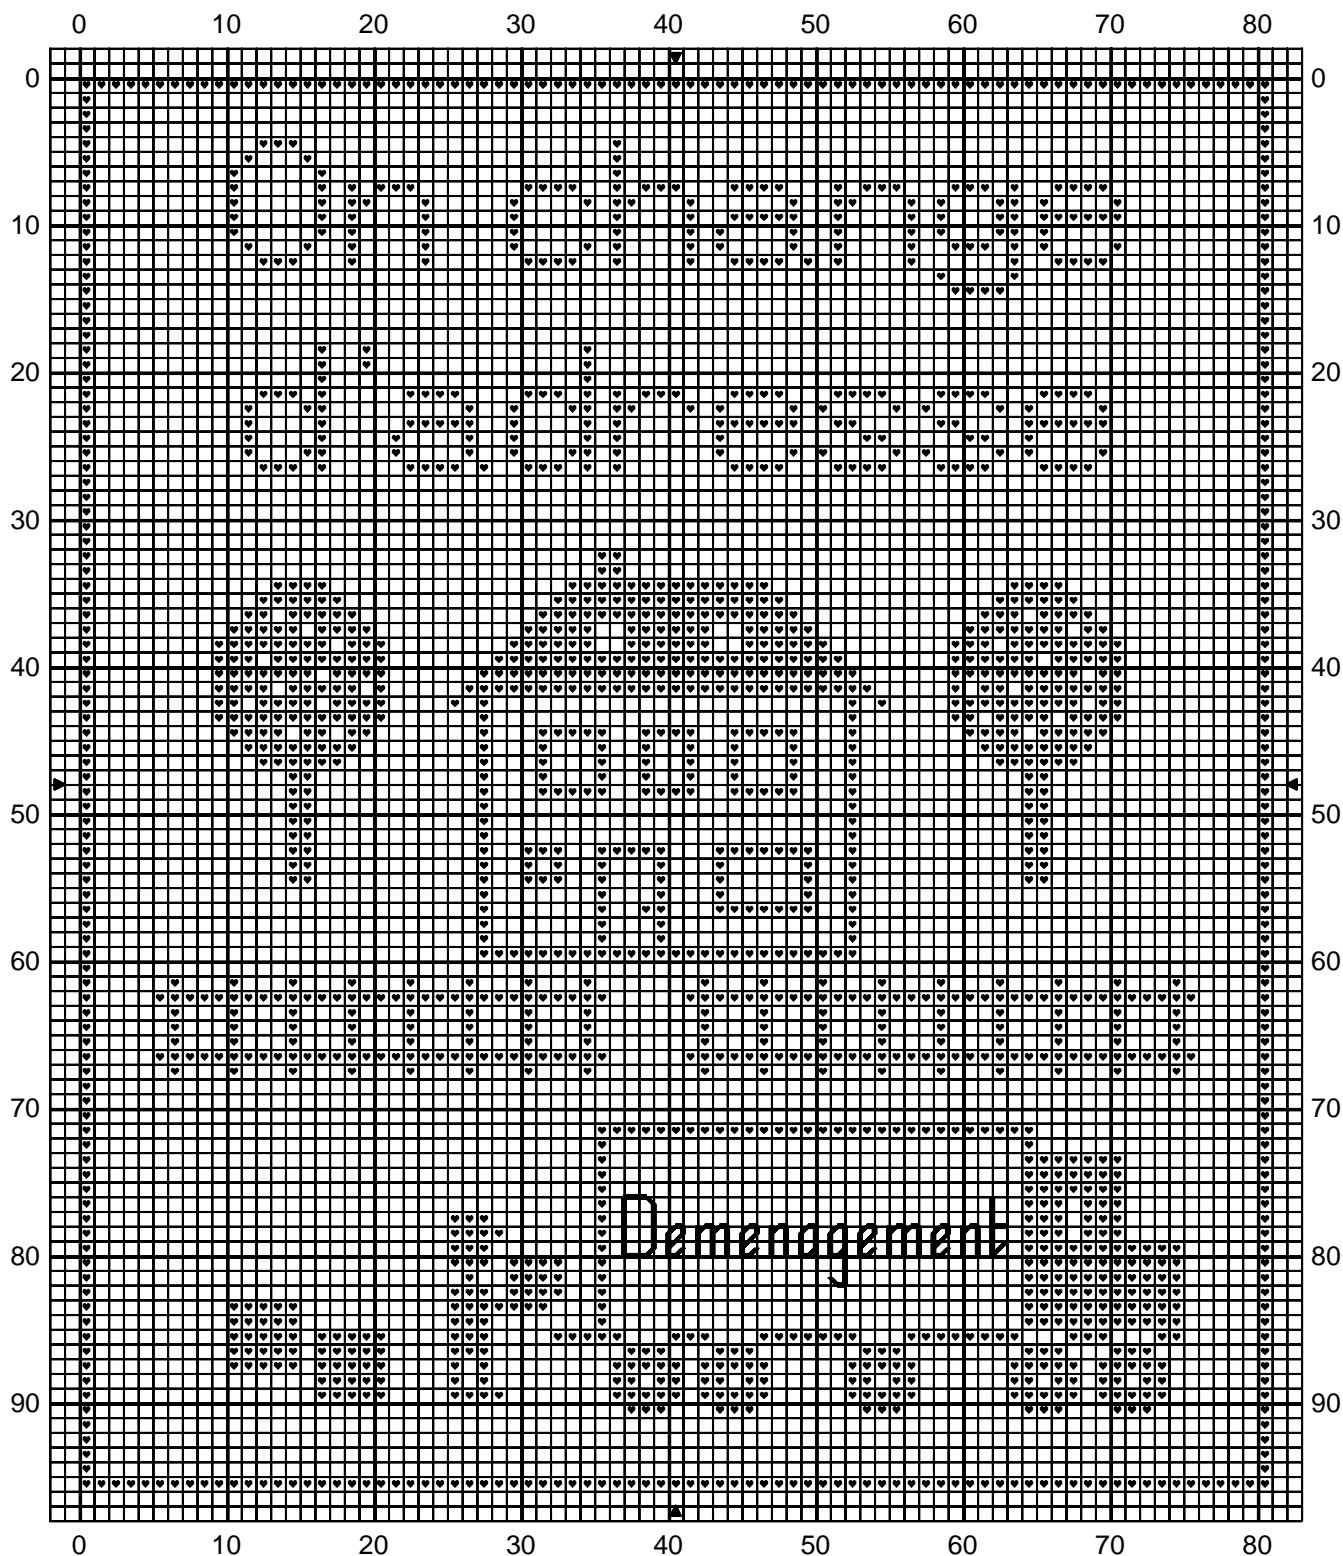

On change d'adresse

Dessiné par Mady_p2x

Copyright © <http://mady-p2x.over-blog.com>

On change d'adresse

♥ Rouge brique DMC 347 Anchor 13

Points arrière
 — Rouge brique 347 13

Dessiné par: Mady_p2x

Copyright © <http://mady-p2x.over-blog.com>

On change d'adresse _alphabet

♥ Rouge brique DMC Anchor
347 13

Dessiné par: Mady_p2x

Copyright © <http://mady-p2x.over-blog.com>