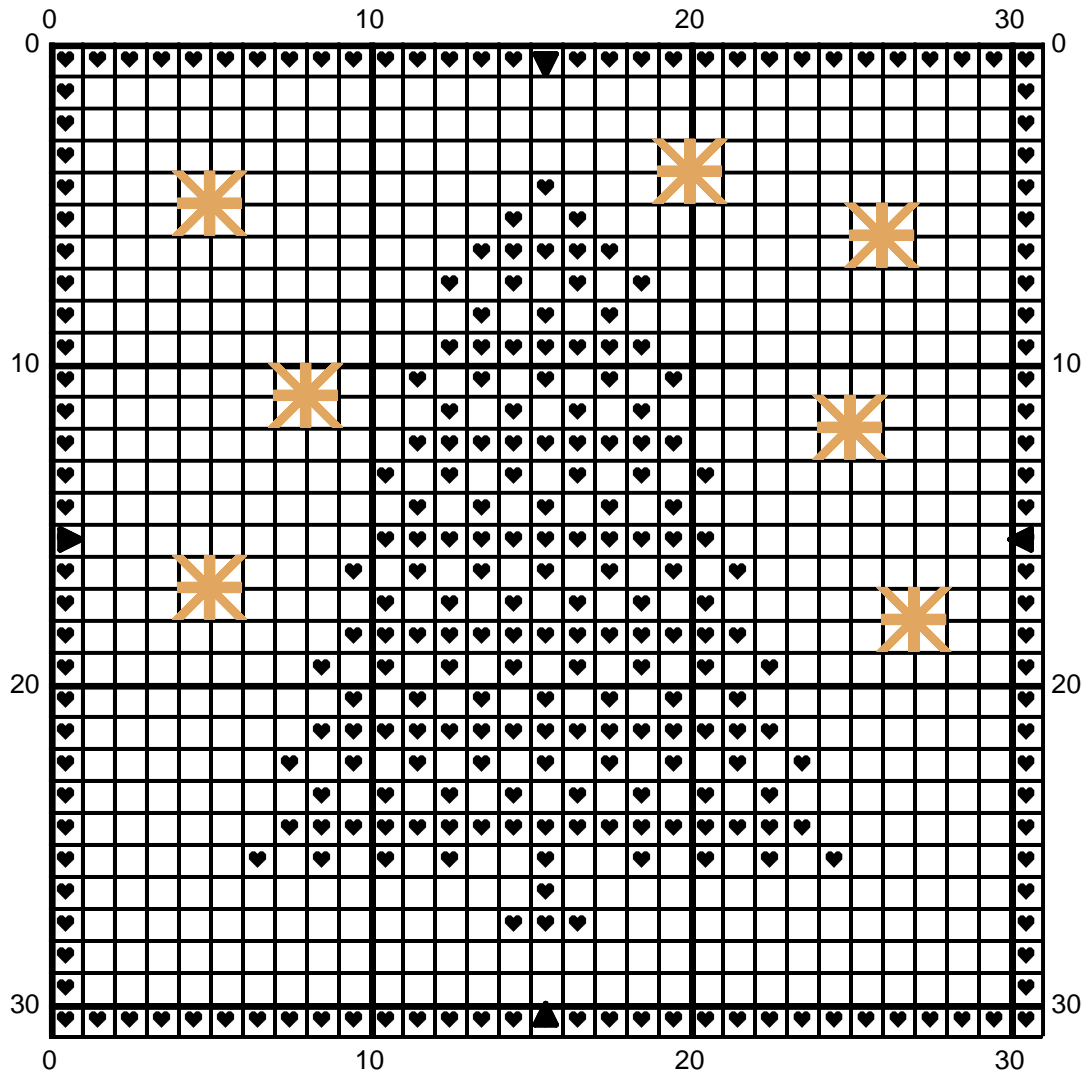

# Noël 2007\_2

		DMC	DMC Mét	Anchor
Coton mouliné	♥	Rouge brique	347	13
Points arrière				
Métallisé	—	Or fc		Or fonce

Note : 2ème avent

Dessiné par: Mady\_p2x

Copyright © <http://mady-p2x.over-blog.com>