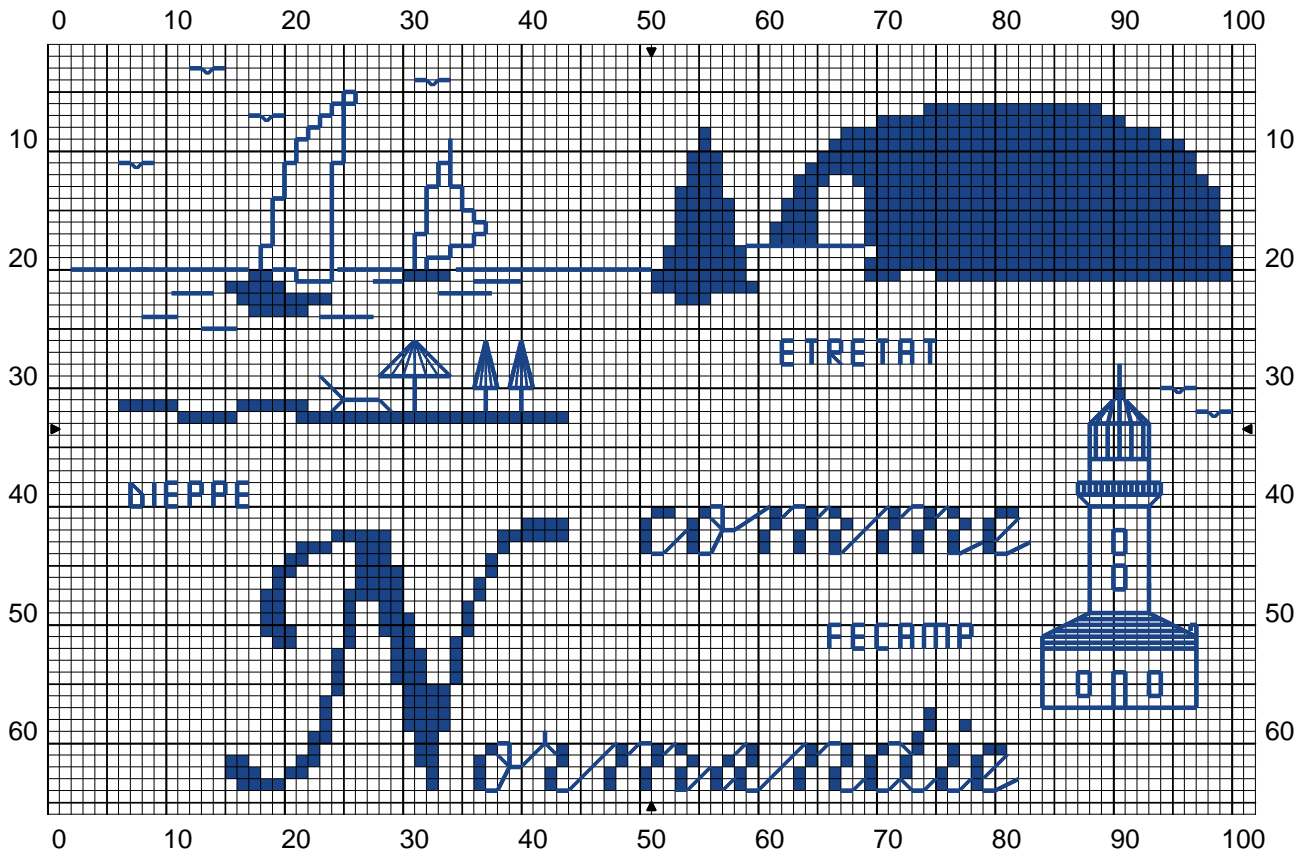

N comme Normandie mer

■ Bleu de Delft fc DMC 798

Points arrière
— Bleu de Delft fc 798

Dessiné par: Mady

Copyright © <http://mady-p2x.over-blog.com>