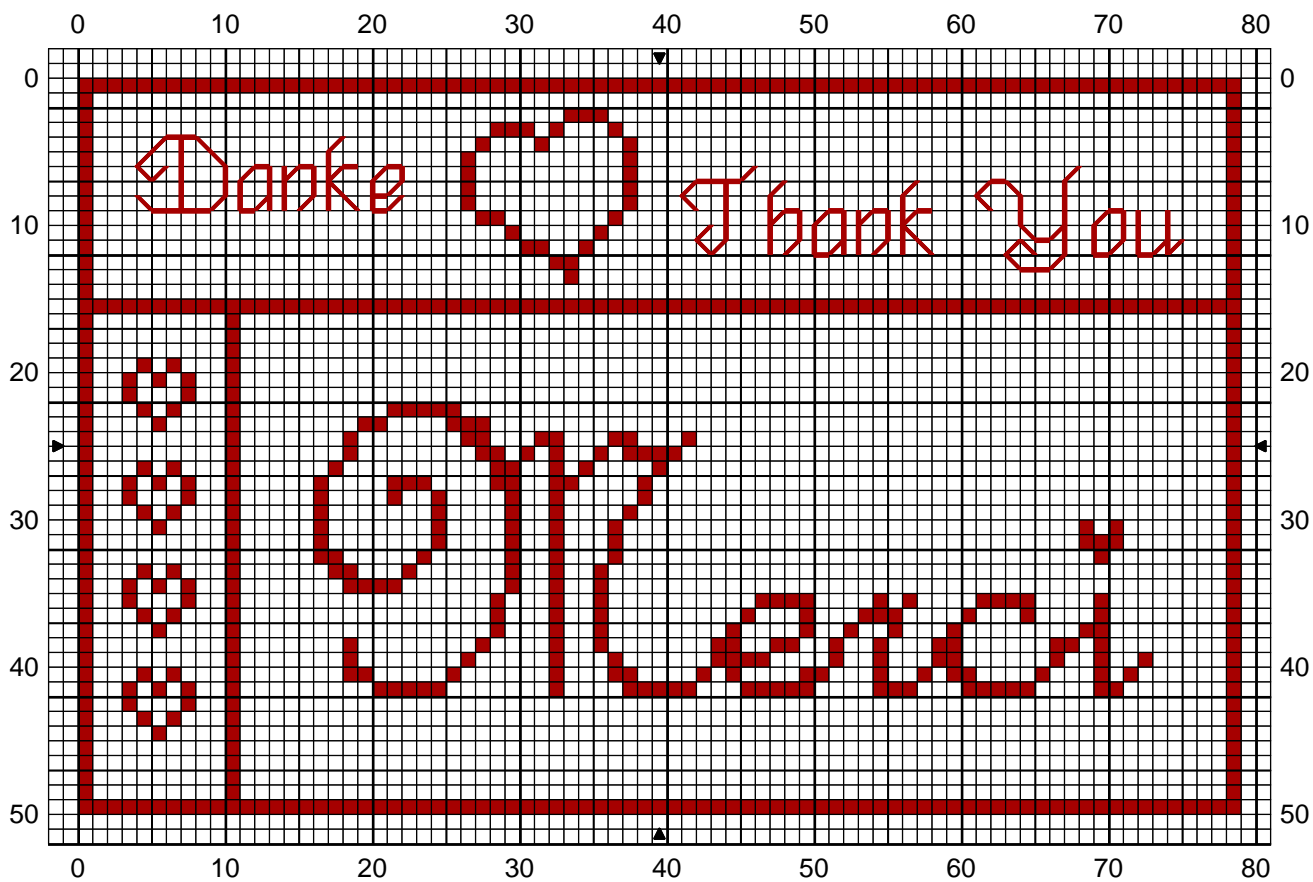

Merci

■ Rouge brique DMC 347 Anchor 13

Points arrière
— Rouge brique 347 13

Note : Merci Echevte :o)

Dessiné par: Mady

Copyright © <http://mady-p2x.over-blog.com>