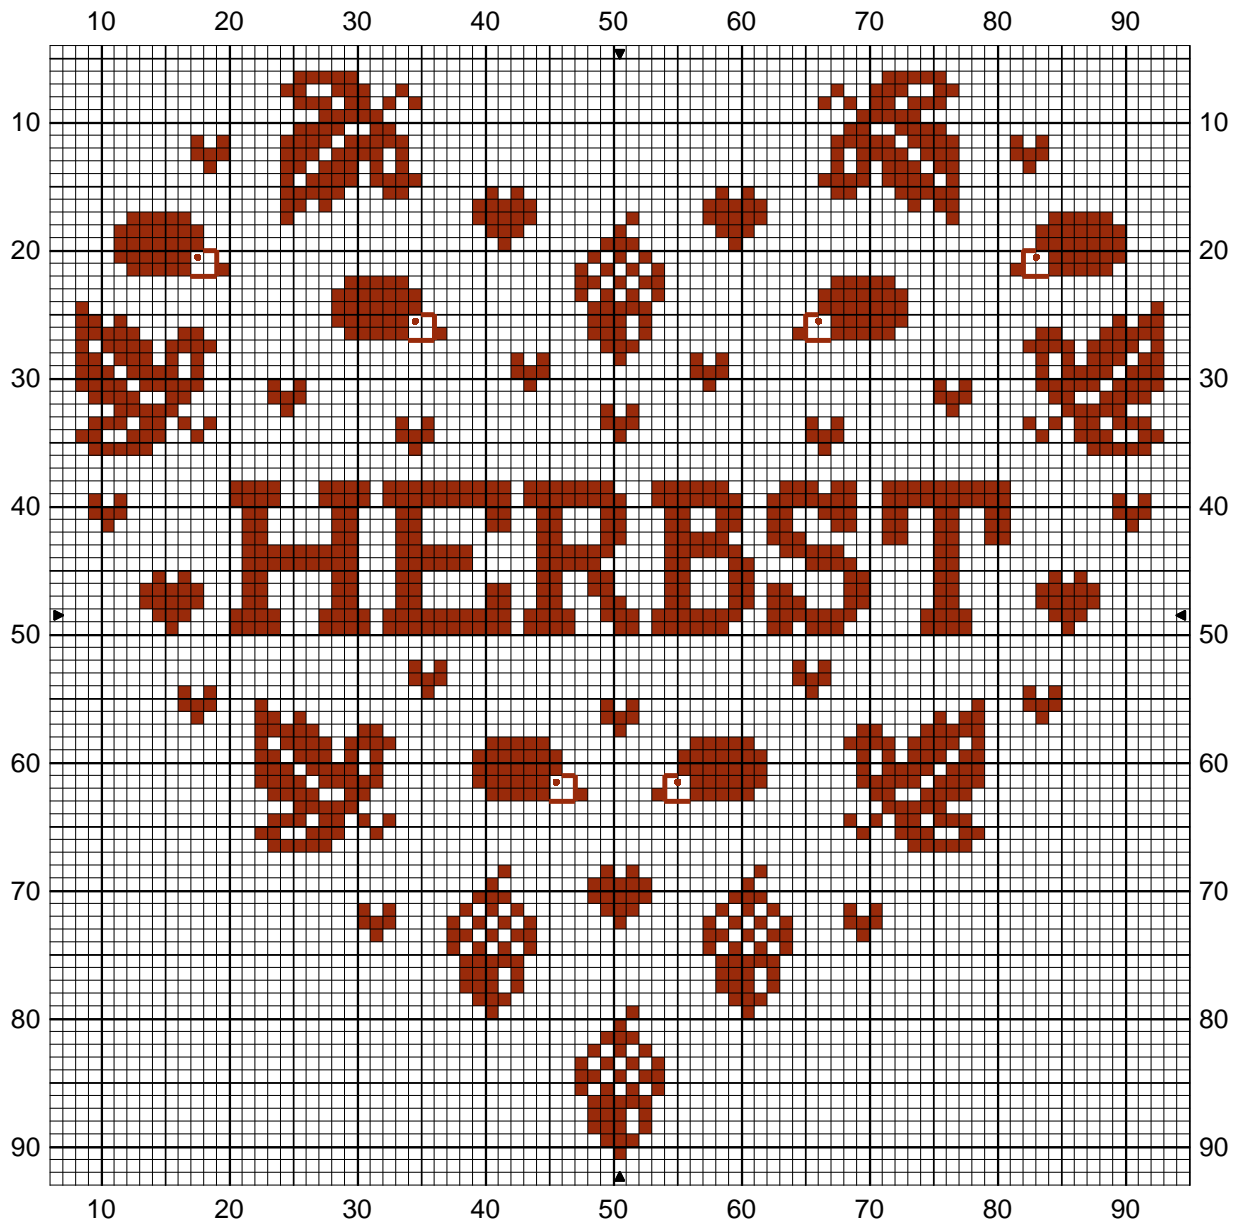

Herbst Herz

■ Cuivré my DMC 920

Points arrière
— Cuivré my 920

Points de noeud
● Cuivré my 920

Note : Meine Muster alle stehen unter einer Lizenz von Creative Commons (<http://creativecommons.org/licenses/by-nc-sa/2.0/fr/deed.de>)
Um sie zu vervielfältigen oder zu veröffentlichen müssen sie in jedem Fall den Namen des Autors/Rechteinhabers nennen.
Dieses Werk darf nicht für kommerzielle Zwecke verwendet werden.

Schrift: Rockwell

Dessiné par: Mady_p2x

Copyright © <http://mady-p2x.over-blog.com/>