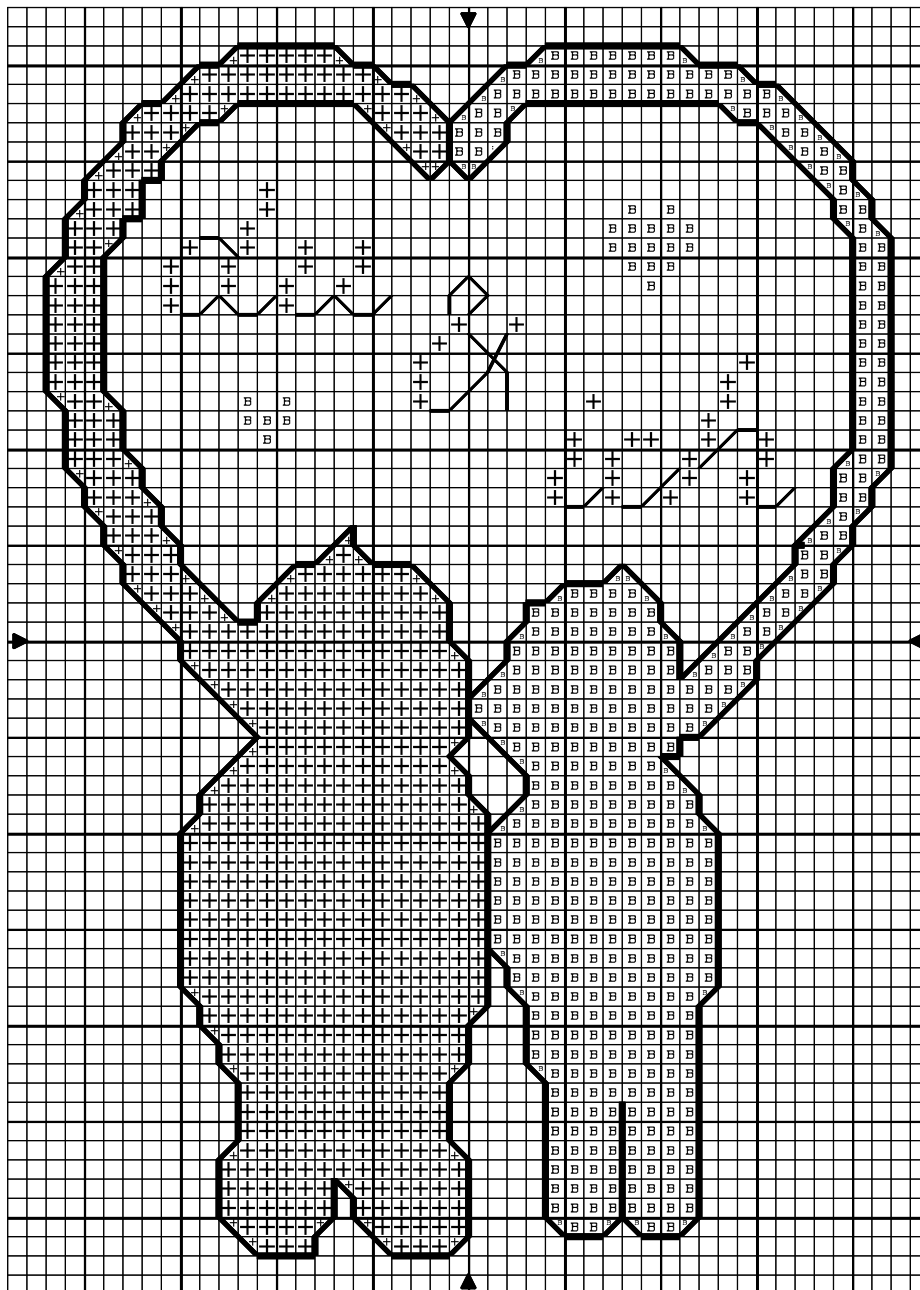

Toi & Moi

+	Noir	DMC 310	Anchor 403
B	Blanc vif	B5200	
:	Blanc	Blanc	1

Points arrière

—	Noir	310	403
- - -	Blanc vif	B5200	

Note : Les chats ont été dessinée par ma belle-soeur pour notre mariage.

Dessiné par: Cathy M.