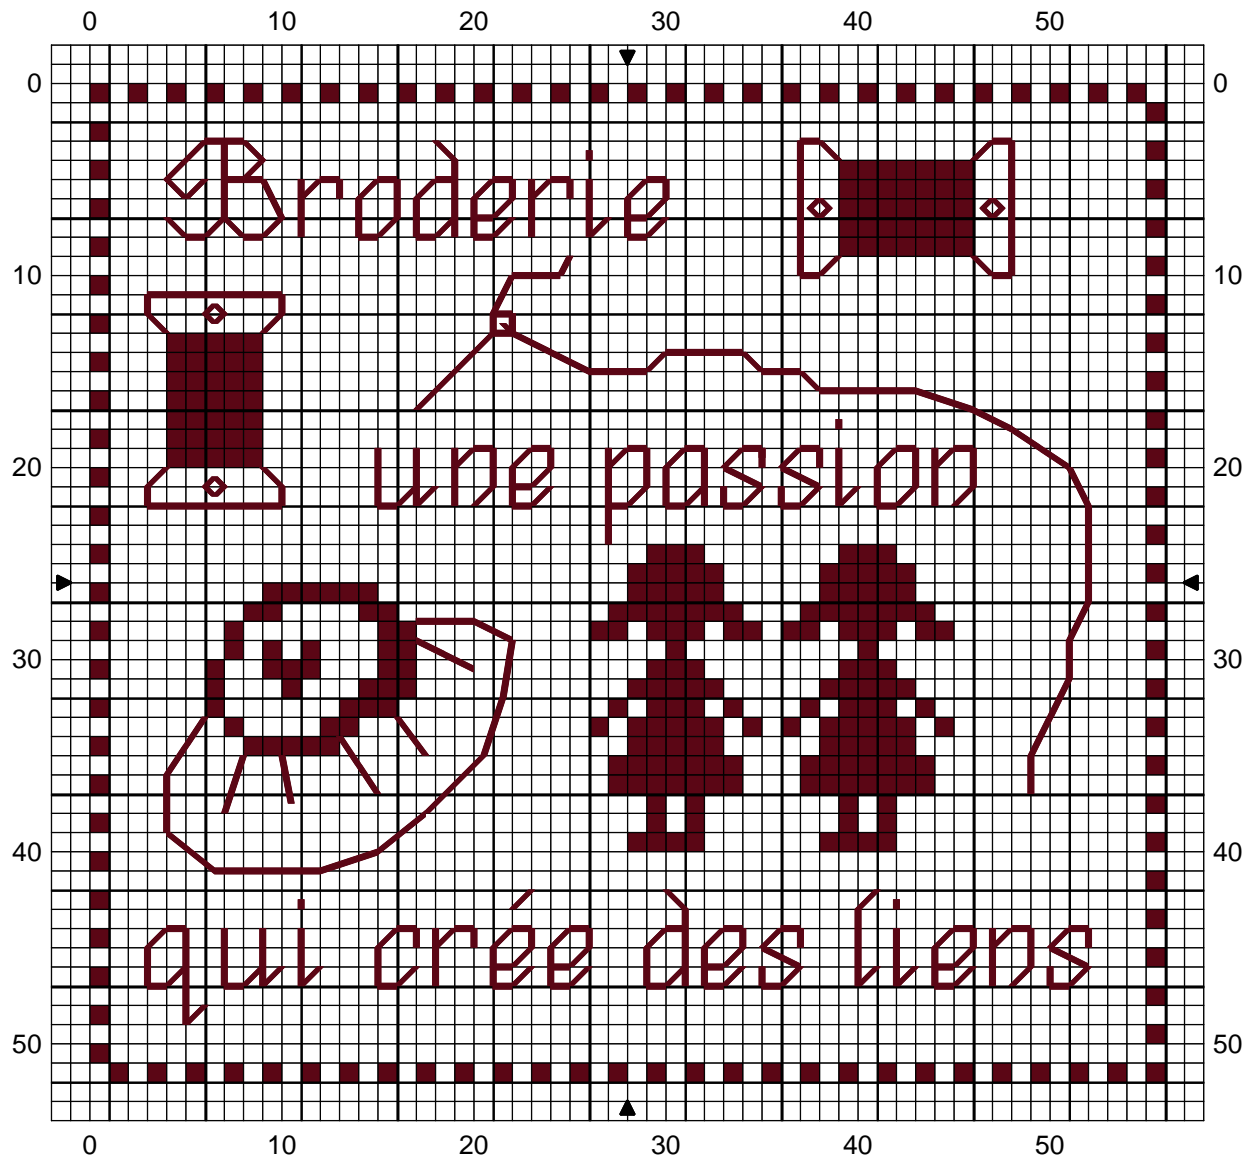

*Broderie un passion qui crée des liens*

■ Rouge mélangé DMC 115

— Points arrière Rouge mélangé 115

Design Area 4 x 3 3/4 pouces at 14ct

Note : Cette grille contient quelques petits points, si vous voulez broder en 1/1 il faut adapter ces parties.

Dessiné par: Mady

Copyright © <http://mady-p2x.over-blog.com>