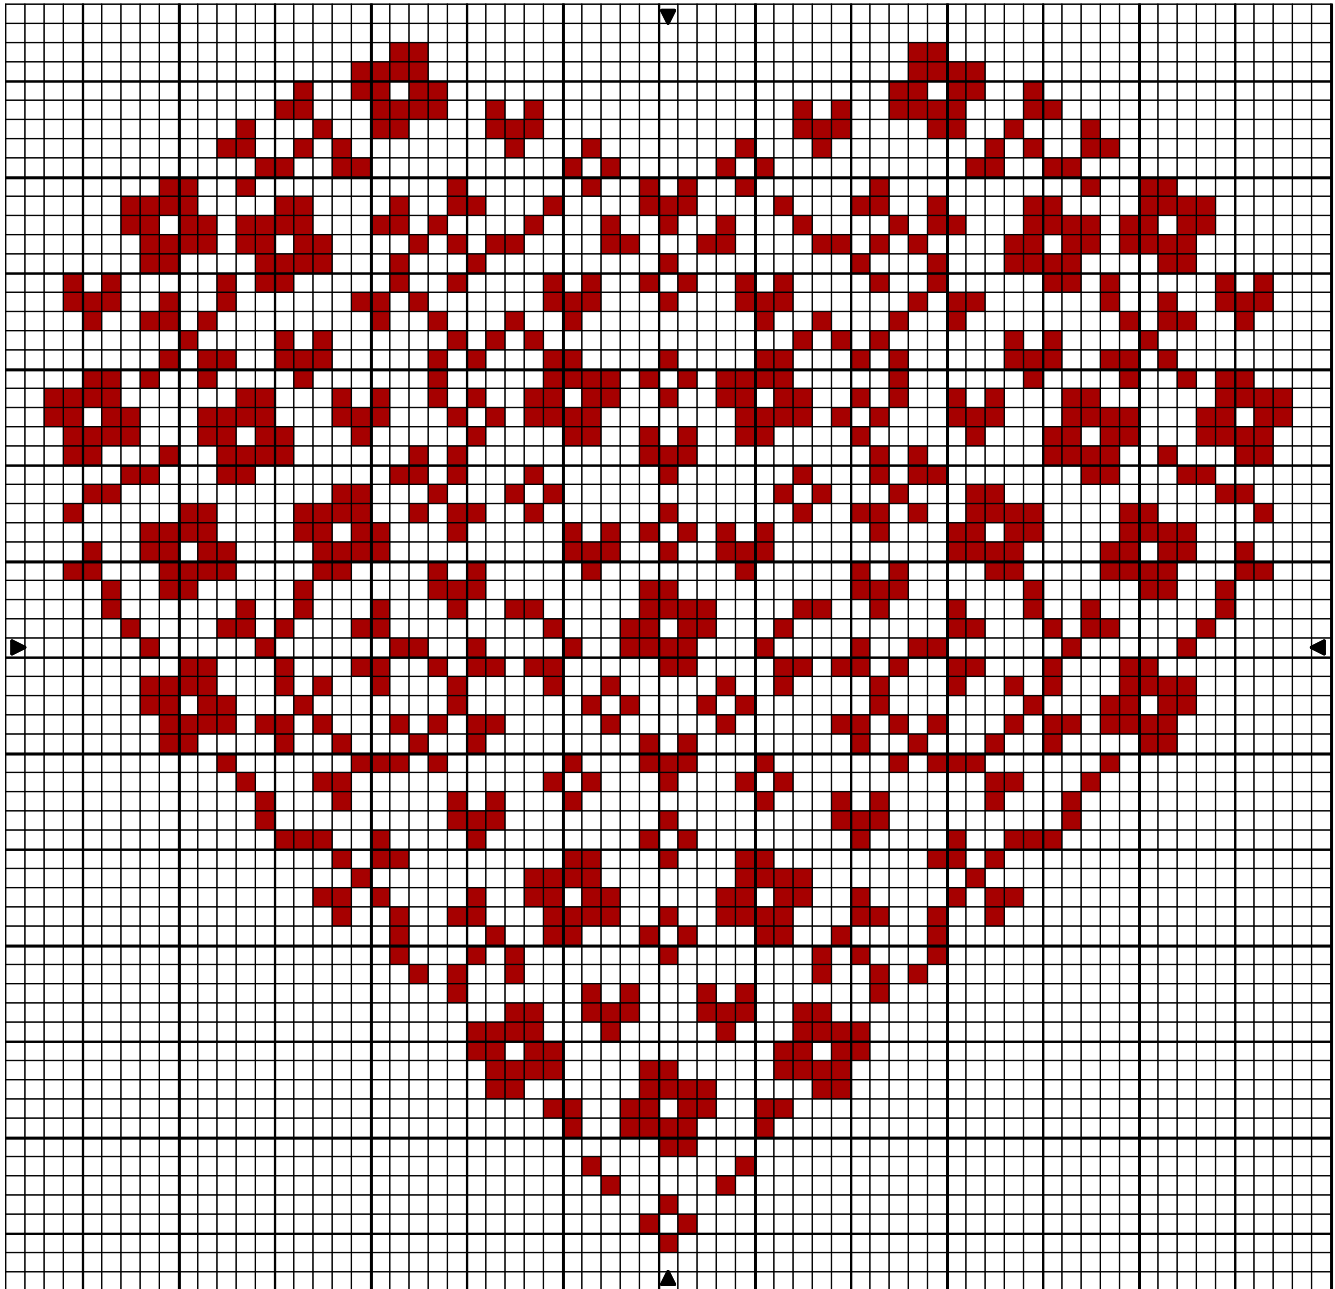

Coeur Fleuri Monochrome

■ Rouge brique DMC 347 Anchor 13

Note : Mes créations sont mises à disposition sous un contrat Creative Commons (<http://creativecommons.org/licenses/by-nc-sa/2.0/fr/>).
Pour la reproduire et communiquer au public vous devez citer le nom de l'auteur original.
Vous n'avez pas le droit d'utiliser cette création à des fins commerciales.

Dessiné par: Mady_p2x

Copyright © <http://mady-p2x.over-blog.com/>