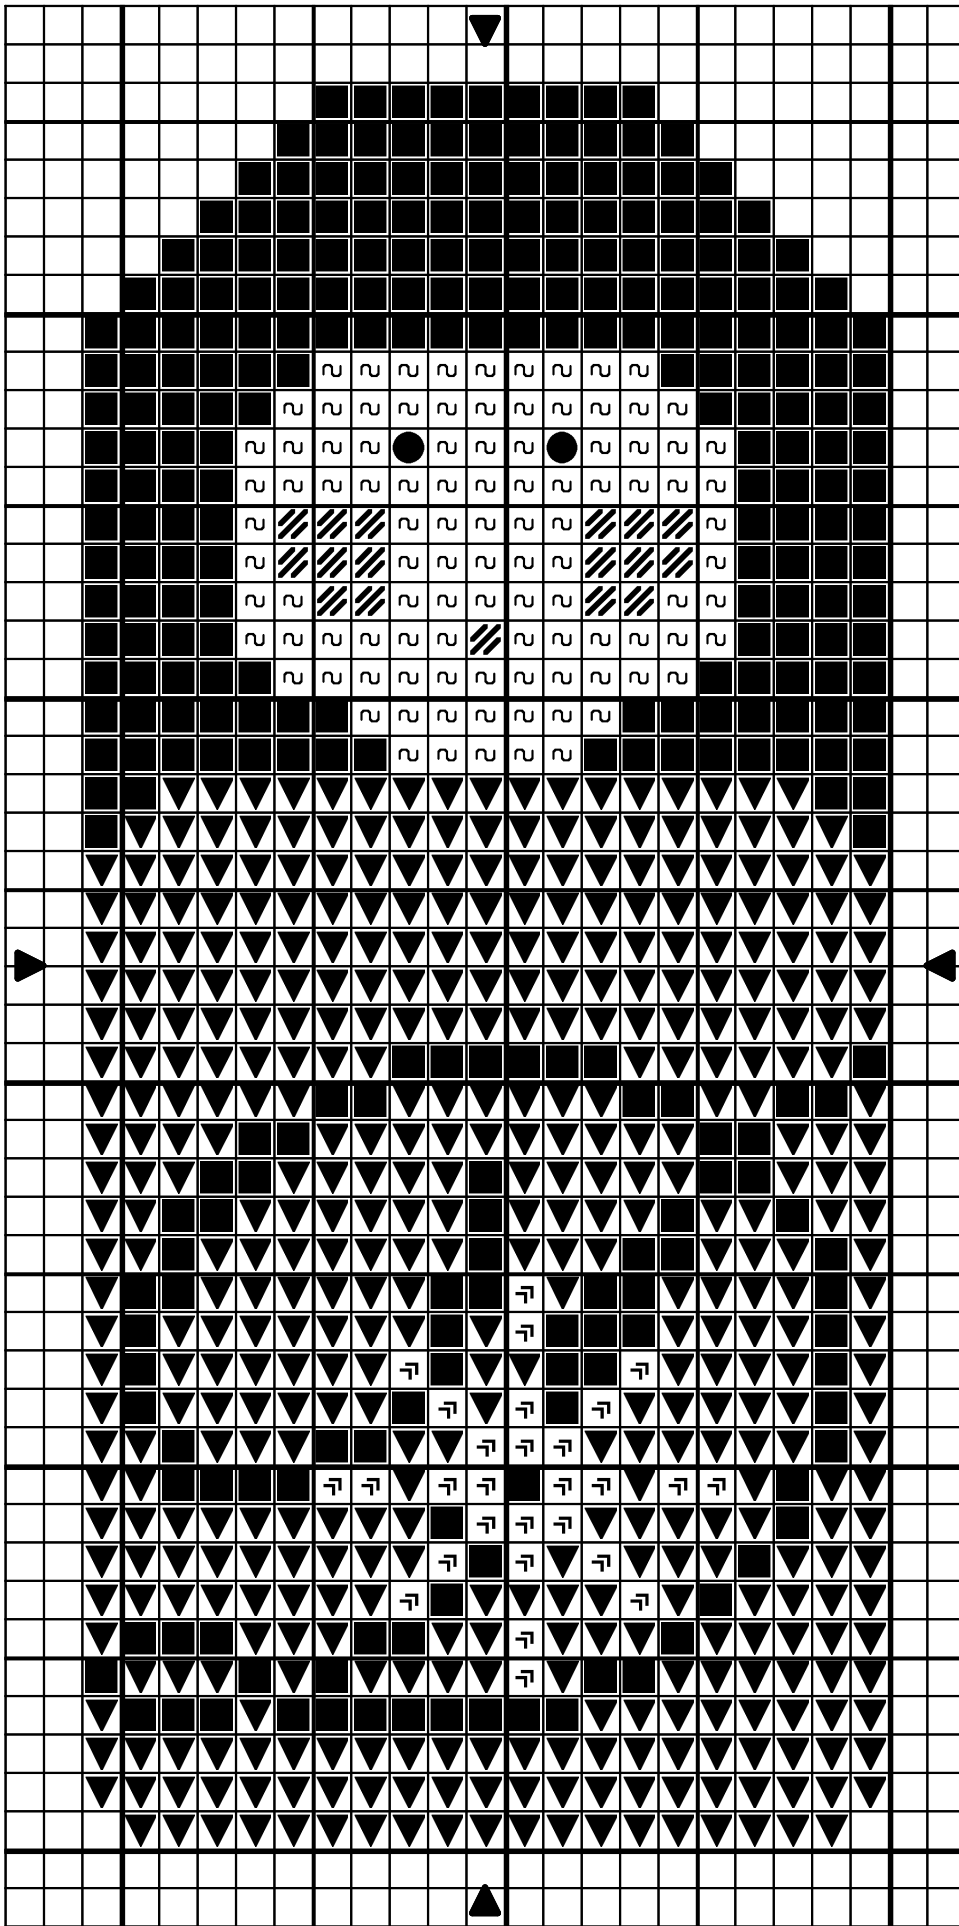

Kokeshi D

	Blush rose	DMC 3712
	Rose passion ombrée	107
	Beige cachemire	951
	Noir	310
	Jaune de Naples	743
	Noir	310

Design Area 1 1/2 x 3 1/4 pouces at 14ct

Dessiné par: Valérie, <http://blogdevaly.com>