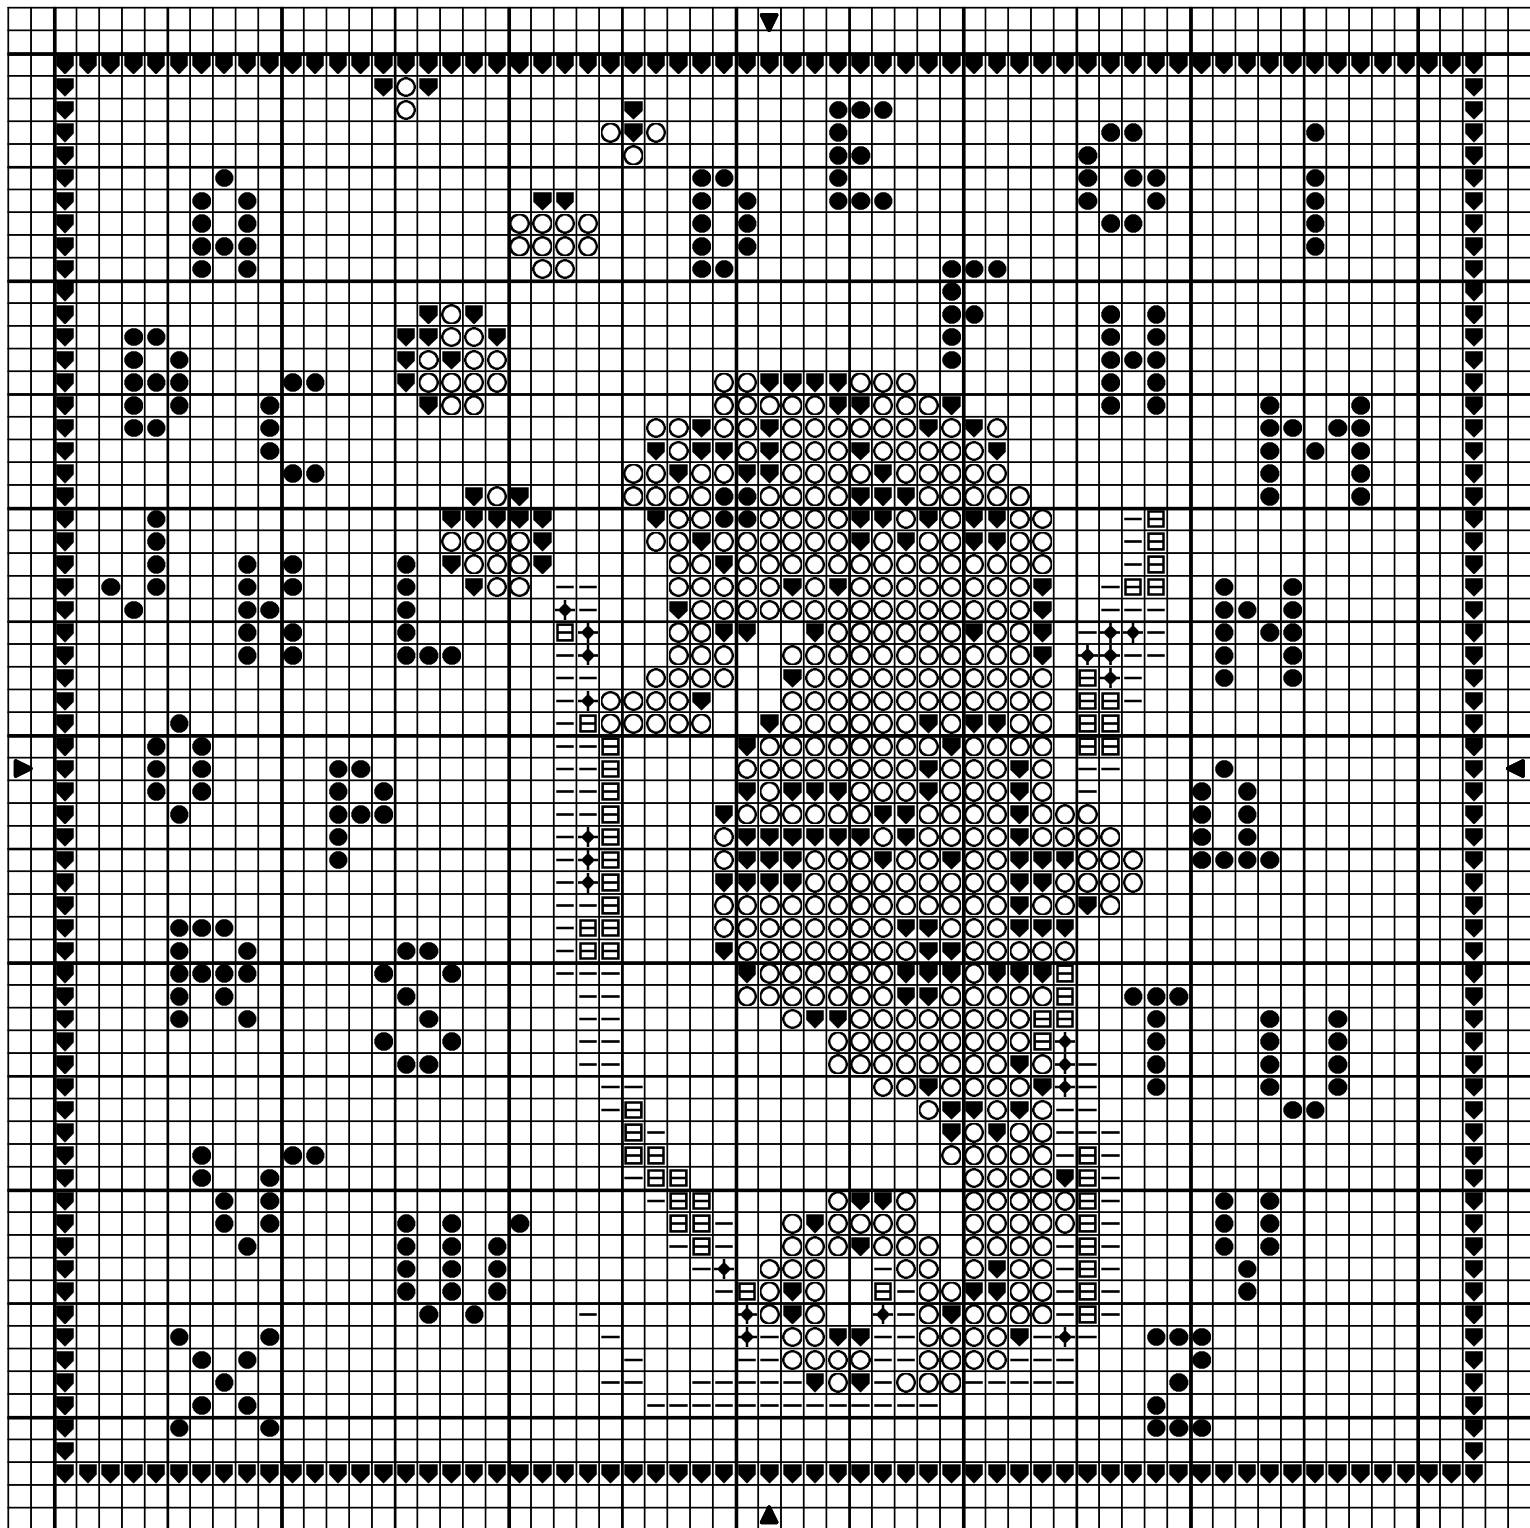

Hippocampe

	Bleu caraïbes	DMC 995
	Bleu navajo	DMC 3846
	Vert pâle	DMC 955
	Vert eucalyptus	DMC 163
	Verveine	DMC 988
	Bleu de France	DMC 797

Design Area 4 1/2 x 4 1/2 pouces at 14ct

Note : Hippocampe à broder au point de croix

Dessiné par: Valérie Lemonchois

Copyright © Valérie Lemonchois, <http://blogdevaly.com>