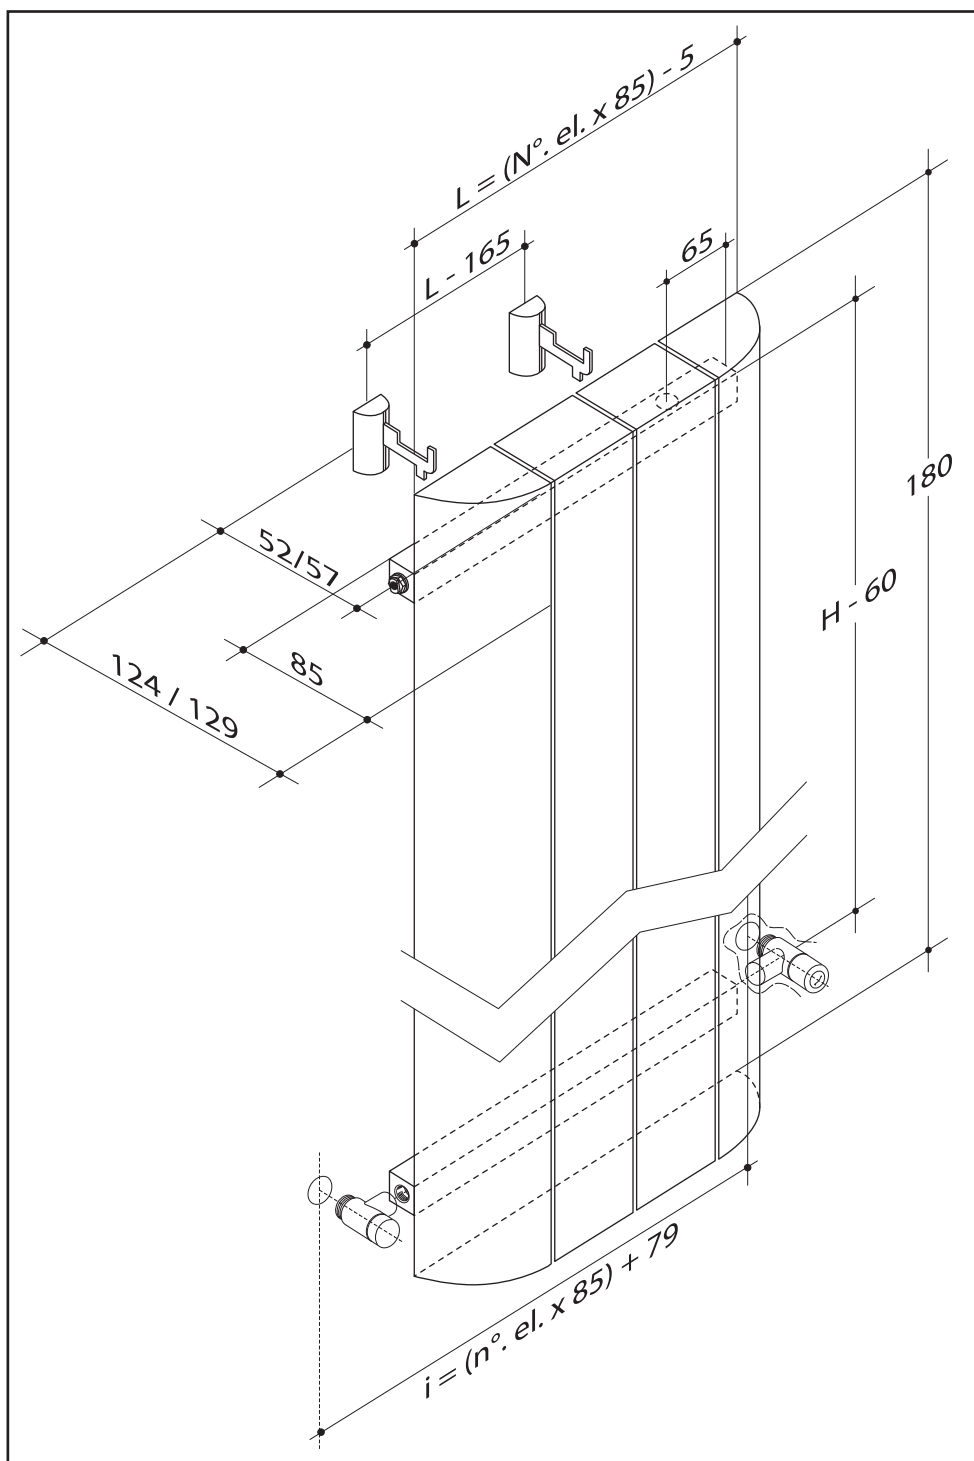

- 1 - Tappi  
Plugs - no. 2 pz.
- 2 - Valvola di sfiato  
Air vent - no. 1 pz.
- 3 - Mensole  
Brachets - no. 3 pz.
- 4 - Diaframma  
Diafragm - no. 1 pz.

Connessioni standard: 120 e 320  
Standard connections: 120 and 320

\*Montaggio del diaframma, solo connessioni tipo 120 e 320 in ingresso  
\*Assembly the diafragm, only connections 120 and 320, to "IN"