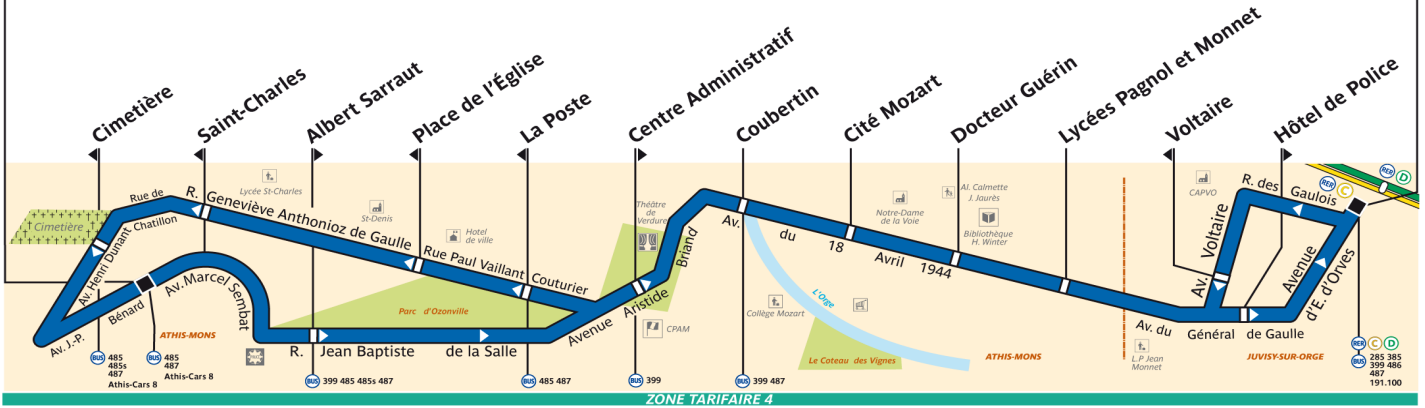

488

ratp.fr
32 46
wap.ratp.fr

Athis-Mons – Place Henri Deudon

Juvisy-sur-Orge RER

ZONE TARIFAIRE 4

Notre engagement: Nous nous efforçons de respecter au mieux les horaires affichés en fonction des difficultés de circulation

Direction : Juvisy RER

Athis-Mons-Place Henri Deudon - Juvisy RER

488

Lundi à vendredi

Place Henri Deudon	6 30	6 52	7 14	7 36	7 58	8 21	8 44	9 07	9 30	17 00	17 22	17 44	18 06	18 28	18 50	19 13	19 36	20 00
Cité Mozart	6 37	6 59	7 22	7 44	8 06	8 29	8 52	9 15	9 38	17 08	17 30	17 52	18 14	18 36	18 58	19 21	19 44	20 08

Direction : Place Henri Deudon

Juvisy RER - Athis-Mons-Place Henri Deudon

488

Lundi à vendredi

Juvisy RER	6 50	7 13	7 36	7 59	8 22	8 45	9 07	9 30	17 00	17 22	17 44	18 06	18 28	18 51	19 14	19 37	20 00
Cité Mozart	6 54	7 17	7 40	8 03	8 26	8 49	9 11	9 34	17 04	17 26	17 48	18 10	18 32	18 55	19 18	19 41	20 04
Place de l'Église	7 04	7 27	7 50	8 13	8 36	8 59	9 21	9 44	17 14	17 36	17 58	18 20	18 42	19 05	19 28	19 51	20 14

ratp.fr
32 46
0,34 €/min
wap.ratp.fr