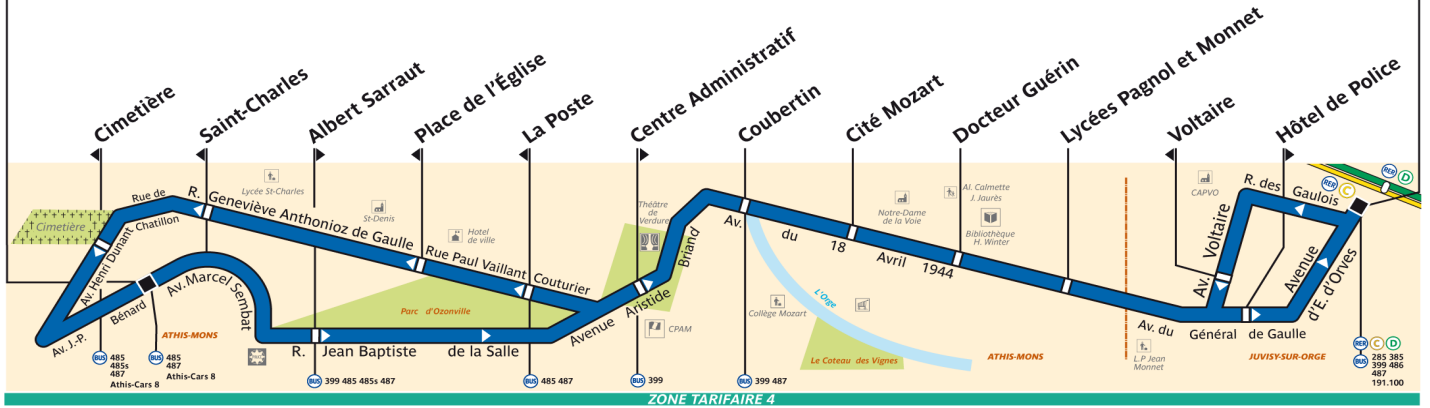

488

ratp.fr
 32 46
 wap.ratp.fr

Athis-Mons – Place Henri Deudon

Juvisy-sur-Orge RER

Notre engagement: Nous nous efforçons de respecter au mieux les horaires affichés en fonction des difficultés de circulation

Direction : Juvisy RER

Athis-Mons-Place Henri Deudon - Juvisy RER

488

Lundi à vendredi

Place Henri Deudon	6 30	6 52	7 14	7 36	7 58	8 21	8 44	9 07	9 30	17 00	17 22	17 44	18 06	18 28	18 50	19 13	19 36	20 00
Cité Mozart	6 37	6 59	7 22	7 44	8 06	8 29	8 52	9 15	9 38	17 08	17 30	17 52	18 14	18 36	18 58	19 21	19 44	20 08

Direction : Place Henri Deudon

Juvisy RER - Athis-Mons-Place Henri Deudon

488

Lundi à vendredi

Juvisy RER	6 50	7 13	7 36	7 59	8 22	8 45	9 07	9 30	17 00	17 22	17 44	18 06	18 28	18 51	19 14	19 37	20 00
Cité Mozart	6 54	7 17	7 40	8 03	8 26	8 49	9 11	9 34	17 04	17 26	17 48	18 10	18 32	18 55	19 18	19 41	20 04
Place de l'Église	7 04	7 27	7 50	8 13	8 36	8 59	9 21	9 44	17 14	17 36	17 58	18 20	18 42	19 05	19 28	19 51	20 14