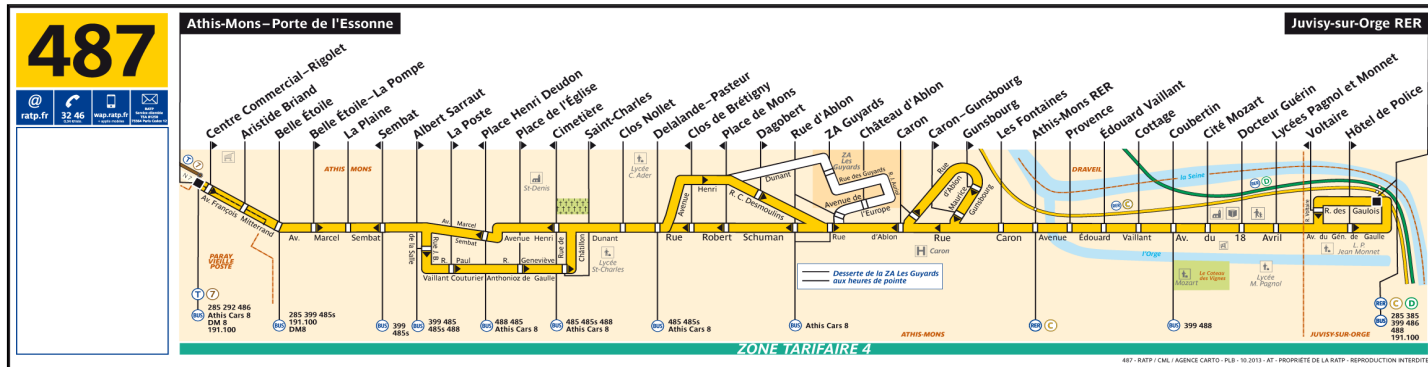

Horaires applicables du 17 Novembre 2013 au 30 Juin 2014

Direction: Juvisy RER

Notre engagement: Nous nous efforçons de respecter au mieux les horaires affichés en fonction des difficultés de circulation

## Lundi à vendredi

Porte de l'Essonne	5 00	5 30	5 55	6 15	6 35	6 55	7 10	7 25	7 40	7 55	8 10	8 25	8 40	9 00	9 20	9 40	10 00	10 20	10 40	11 00	11 20	11 40	12 00	12 20
Albert Sarraut	5 06	5 36	6 01	6 21	6 42	7 02	7 17	7 32	7 47	8 02	8 17	8 32	8 47	9 07	9 27	9 47	10 07	10 27	10 47	11 07	11 27	11 47	12 07	12 27
Delalande Pasteur	5 14	5 44	6 09	6 29	6 49	7 10	7 25	7 41	7 56	8 11	8 26	8 41	8 56	9 16	9 35	9 55	10 15	10 35	10 55	11 15	11 35	11 55	12 15	12 35
Za les Guyards																								
Athis Mons RER	5 23	5 53	6 18	6 38	6 58	7 19	7 35	7 51	8 06	8 21	8 36	8 51	9 06	9 26	9 45	10 05	10 25	10 45	11 05	11 25	11 45	12 05	12 25	12 45
Cité Mozart	5 29	5 59	6 24	6 44	7 04	7 26	7 42	7 58	8 13	8 28	8 43	8 58	9 13	9 32	9 52	10 11	10 31	10 51	11 11	11 31	11 51	12 11	12 31	12 51