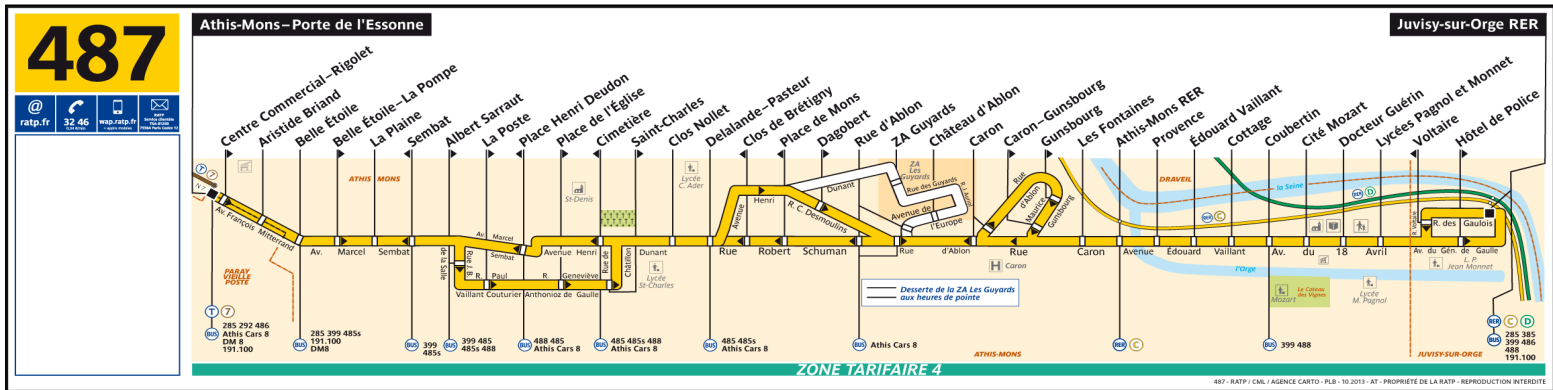

Notre engagement: Nous nous efforçons de respecter au mieux les horaires affichés en fonction des difficultés de circulation

Lundi à vendredi

Juvisy RER	4 50	5 15	5 45	6 15	6 40	7 00	7 15	7 30	7 45	8 00	8 15	8 30	8 45	9 00	9 15	9 32	9 50	10 10	10 30	10 50	11 10	11 30	11 50	12 10
Cité Mozart	4 55	5 20	5 50	6 20	6 45	7 06	7 21	7 35	7 52	8 04	8 22	8 34	8 52	9 04	9 21	9 38	9 55	10 15	10 35	10 55	11 15	11 35	11 55	12 15
Athis Mons RER	5 02	5 27	5 57	6 27	6 52	7 13	7 29	7 43	8 00	8 12	8 30	8 42	9 00	9 12	9 29	9 46	10 03	10 23	10 43	11 03	11 23	11 43	12 03	12 23
Za les Guyards								7 51		8 20		8 50		9 20										
Delalande Pasteur	5 12	5 37	6 07	6 37	7 03	7 24	7 40	7 59	8 11	8 28	8 41	8 58	9 10	9 27	9 39	9 56	10 13	10 33	10 53	11 13	11 33	11 53	12 13	12 33
Place Henri Deudon	5 19	5 44	6 14	6 44	7 10	7 31	7 47	8 06	8 18	8 35	8 48	9 05	9 17	9 34	9 46	10 02	10 19	10 39	10 59	11 19	11 39	11 59	12 19	12 39

Juvisy RER	12 30	12 50	13 10	13 30	13 50	14 10	14 30	14 50	15 09	15 28	15 48	16 08	16 28	16 48	17 03	17 18	17 33	17 48	18 03	18 18	18 33	18 50	19 10	19 30
Cité Mozart	12 35	12 55	13 15	13 35	13 55	14 15	14 35	14 55	15 14	15 33	15 53	16 13	16 34	16 54	17 09	17 25	17 40	17 55	18 10	18 25	18 39	18 56	19 16	19 35
Athis Mons RER	12 43	13 03	13 23	13 43	14 03	14 23	14 43	15 03	15 22	15 41	16 01	16 21	16 42	17 02	17 17	17 33	17 48	18 03	18 18	18 33	18 47	19 04	19 23	19 43
Za les Guyards																								
Delalande Pasteur	12 53	13 13	13 33	13 53	14 13	14 33	14 53	15 13	15 32	15 51	16 11	16 31	16 52	17 13	17 28	17 44	17 59	18 14	18 29	18 43	18 58	19 14	19 34	19 53
Place Henri Deudon	12 59	13 19	13 39	13 59	14 19	14 39	14 59	15 19	15 38	15 57	16 17	16 37	16 58	17 19	17 35	17 50	18 06	18 21	18 36	18 50	19 05	19 21	19 41	20 00

Juvisy RER	19 50	20 10	20 30	20 50	21 20	21 50	22 20	22 50
Cité Mozart	19 55	20 15	20 35	20 55	21 25	21 55	22 25	22 55
Athis Mons RER	20 02	20 22	20 42	21 02	21 32	22 02	22 32	23 02
Za les Guyards								
Delalande Pasteur	20 12	20 32	20 52	21 12	21 42	22 12	22 42	23 12
Place Henri Deudon	20 19	20 39	20 59	21 19	21 49	22 19	22 49	23 19

Samedi

Juvisy RER	4 50	5 20	5 50	6 15	6 40	7 05	7 30	7 50	8 10	8 30	8 50	9 10	9 30	9 50	10 10	10 30	10 50	11 10	11 30	11 50	12 10	12 30	12 50	13 10
Cité Mozart	4 56	5 26	5 56	6 21	6 46	7 11	7 36	7 56	8 16	8 37	8 57	9 17	9 37	9 57	10 17	10 37	10 57	11 17	11 37	11 57	12 17	12 37	12 57	13 17
Athis Mons RER	5 03	5 33	6 03	6 28	6 53	7 18	7 44	8 04	8 24	8 44	9 04	9 25	9 45	10 05	10 25	10 45	11 05	11 25	11 45	12 05	12 25	12 45	13 05	13 25
Delalande Pasteur	5 13	5 43	6 13	6 38	7 03	7 28	7 54	8 14	8 34	8 54	9 14	9 35	9 55	10 15	10 35	10 55	11 15	11 35	11 55	12 15	12 35	12 55	13 15	13 35
Place Henri Deudon	5 19	5 49	6 19	6 44	7 09	7 34	8 00	8 20	8 40	9 00	9 20	9 41	10 01	10 21	10 41	11 01	11 21	11 41	12 01	12 21	12 41	13 01	13 21	13 41

Juvisy RER	13 30	13 50	14 10	14 30	14 50	15 10	15 30	15 50	16 10	16 30	16 50	17 10	17 30	17 50	18 10	18 30	18 50	19 10	19 36	20 01	20 25	20 50	21 20	21 50
Cité Mozart	13 36	13 56	14 16	14 36	14 56	15 16	15 36	15 56	16 16	16 36	16 56	17 16	17 36	17 56	18 16	18 36	18 56	19 16	19 42	20 07	20 31	20 56	21 26	21 56
Athis Mons RER	13 44	14 04	14 24	14 44	15 04	15 24	15 44	16 04	16 24	16 44	17 04	17 24	17 44	18 04	18 24	18 44	19 04	19 23	19 49	20 14	20 38	21 03	21 33	22 03
Delalande Pasteur	13 54	14 14	14 34	14 54	15 14	15 34	15 54	16 14	16 34	16 54	17 14	17 34	17 54	18 14	18 34	18 54	19 14	19 33	19 59	20 24	20 48	21 13	21 43	22 13
Place Henri Deudon	14 00	14 20	14 40	15 00	15 20	15 40	16 00	16 20	16 40	17 00	17 20	17 40	18 00	18 20	18 40	19 00	19 20	19 39	20 05	20 30	20 54	21 19	21 49	22 19