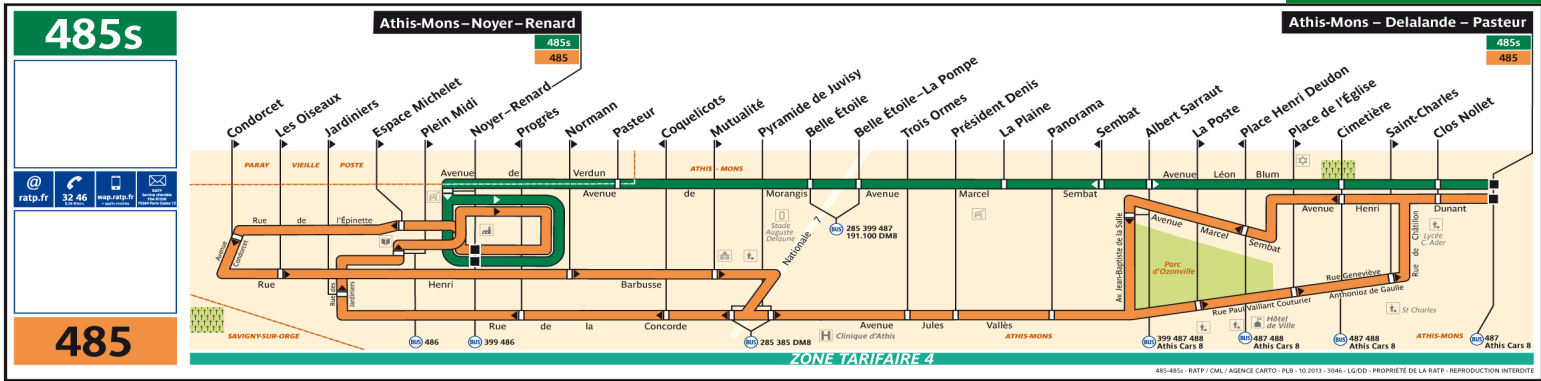

Notre engagement: Nous nous efforçons de respecter au mieux les horaires affichés en fonction des difficultés de circulation

Athis Mons Noyer Renard - Athis Mons Delalande Pasteur

Direction: Delalande Pasteur

Scolaires Lundi, Mardi, Jeudi, Vendredi

Noyer Renard	7 59	8 01	8 03	9 00	9 02	13 29	13 31
Belle Étoile	8 03	8 05	8 07	9 04	9 06	13 33	13 35
Albert Sarraut	8 09	8 11	8 13	9 10	9 11	13 38	13 40

Scolaires Mercredi

Noyer Renard	7 59	8 01	8 03	9 02
Belle Étoile	8 03	8 05	8 07	9 06
Albert Sarraut	8 09	8 11	8 13	9 11

Athis Mons Delalande Pasteur - Athis Mons Noyer Renard

Direction: Noyer Renard

Delalande Pasteur	11 40	12 40	12 42	16 02	16 04	17 05	17 07
Sembat	11 45	12 45	12 47	16 07	16 09	17 10	17 12
Belle Étoile	11 48	12 48	12 50	16 10	16 13	17 14	17 16

Scolaires Mercredi

Delalande Pasteur	12 40	12 42	12 44
Sembat	12 45	12 47	12 49
Belle Étoile	12 48	12 50	12 52

rtp.fr

32 46
0,34 €/min

wap.rtp.fr
+ applis mobiles

RATP
Service clientèle
TSA 81250
75564 Paris Cedex 12