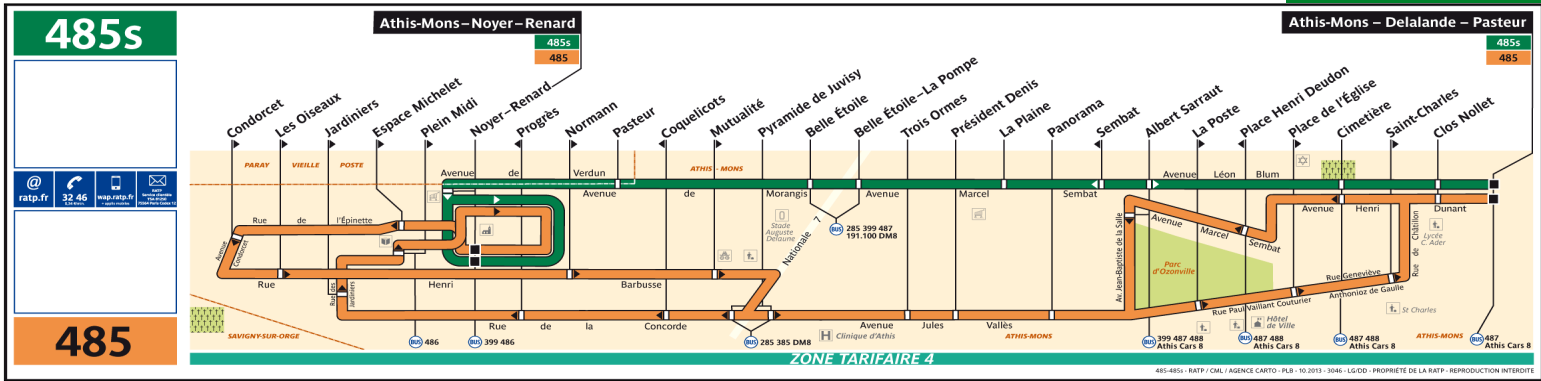

Notre engagement: Nous nous efforçons de respecter au mieux les horaires affichés en fonction des difficultés de circulation

Athis Mons Noyer Renard - Athis Mons Delalande Pasteur

485 S

Direction: Delalande Pasteur

Scolaires Lundi, Mardi, Jeudi, Vendredi

Noyer Renard	7 59	8 01	8 03	9 00	9 02	13 29	13 31
Belle Étoile	8 03	8 05	8 07	9 04	9 06	13 33	13 35
Albert Sarraut	8 09	8 11	8 13	9 10	9 11	13 38	13 40

Scolaires Mercredi

Noyer Renard	7 59	8 01	8 03	9 02
Belle Étoile	8 03	8 05	8 07	9 06
Albert Sarraut	8 09	8 11	8 13	9 11

Athis Mons Delalande Pasteur - Athis Mons Noyer Renard

485 S

Direction: Noyer Renard

Delalande Pasteur	11 40	12 40	12 42	16 02	16 04	17 05	17 07
Sembat	11 45	12 45	12 47	16 07	16 09	17 10	17 12
Belle Étoile	11 48	12 48	12 50	16 10	16 13	17 14	17 16

Scolaires Mercredi

Delalande Pasteur	12 40	12 42	12 44
Sembat	12 45	12 47	12 49
Belle Étoile	12 48	12 50	12 52

@ rtp.fr	 32 46 0,34 €/min	 wap.rtp.fr + applis mobiles	 RATP Service clientèle TSA 81250 75564 Paris Cedex 12