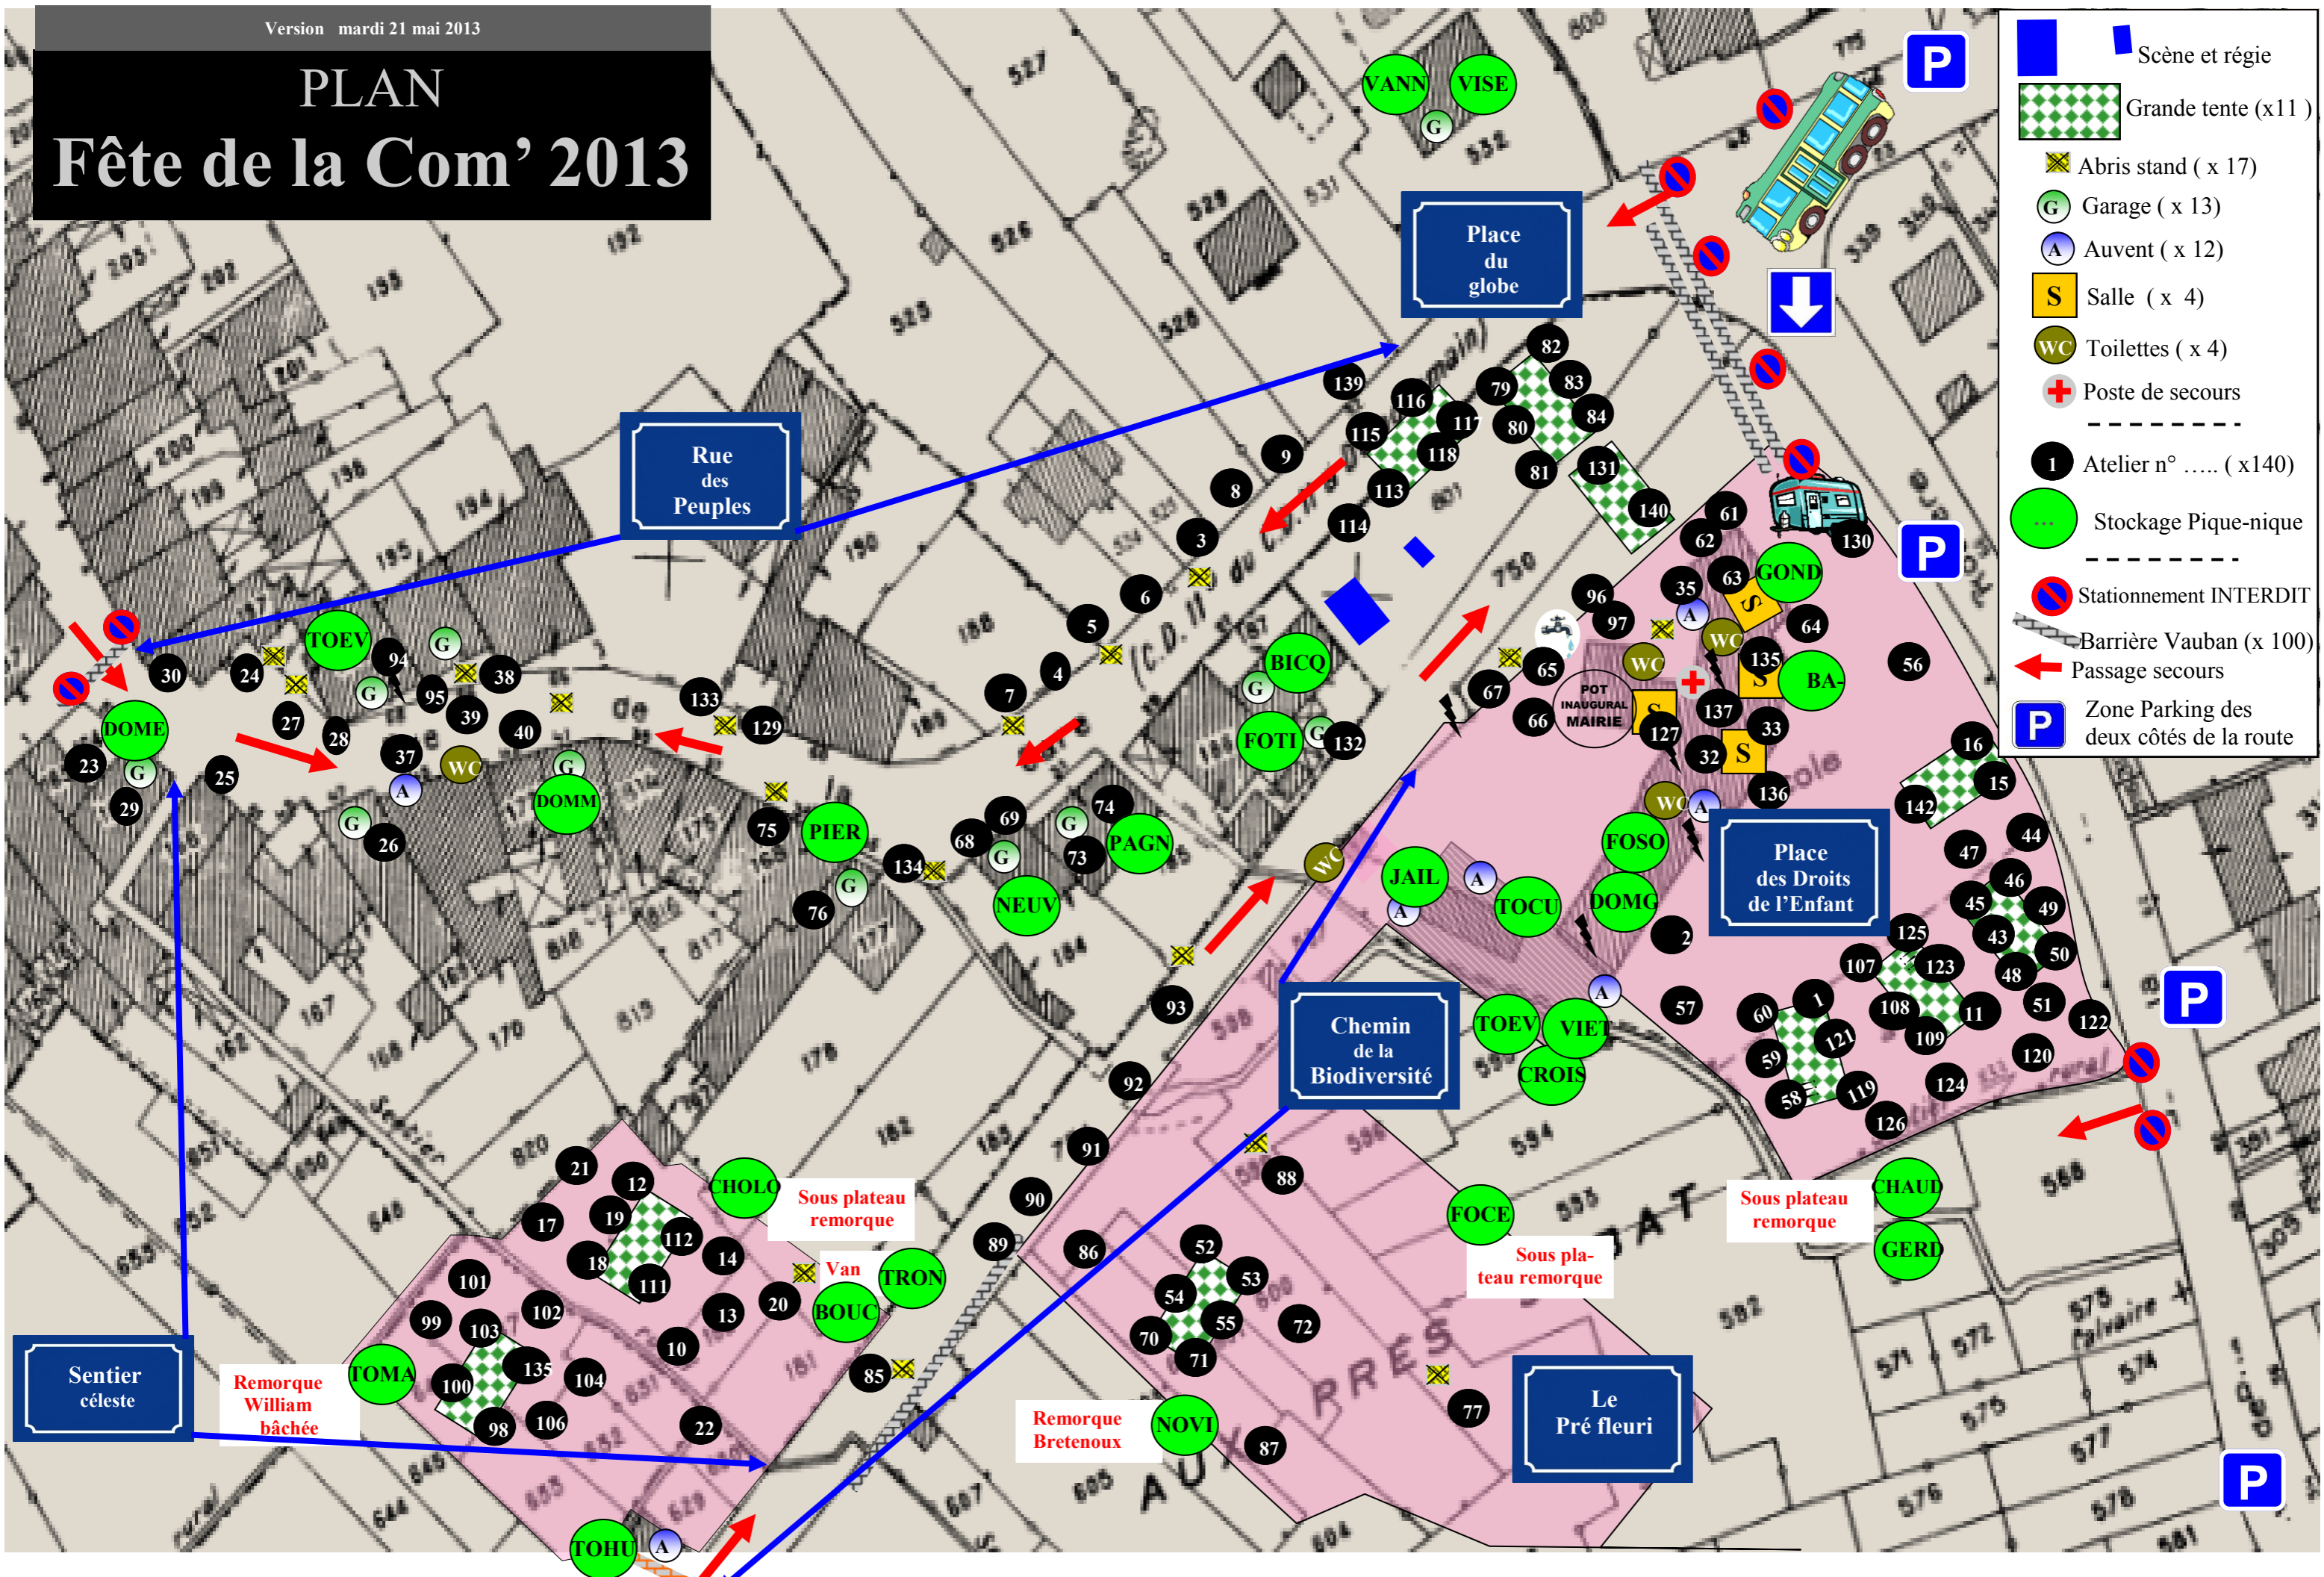

# PLAN Fête de la Com' 2013

- Scène et régie
- Grande tente (x11)
- Abris stand (x 17)
- Garage (x 13)
- Auvent (x 12)
- Salle (x 4)
- Toilettes (x 4)
- Poste de secours
- Atelier n° ..... (x140)
- Stockage Pique-nique
- Stationnement INTERDIT
- Barrière Vauban (x 100)
- Passage secours
- Zone Parking des deux côtés de la route

Sentier céleste

Remorque William bâchée

Sous plateau remorque

Van

Remorque Bretenoux

Sous plateau remorque

Sous plateau remorque

Le Pré fleuri