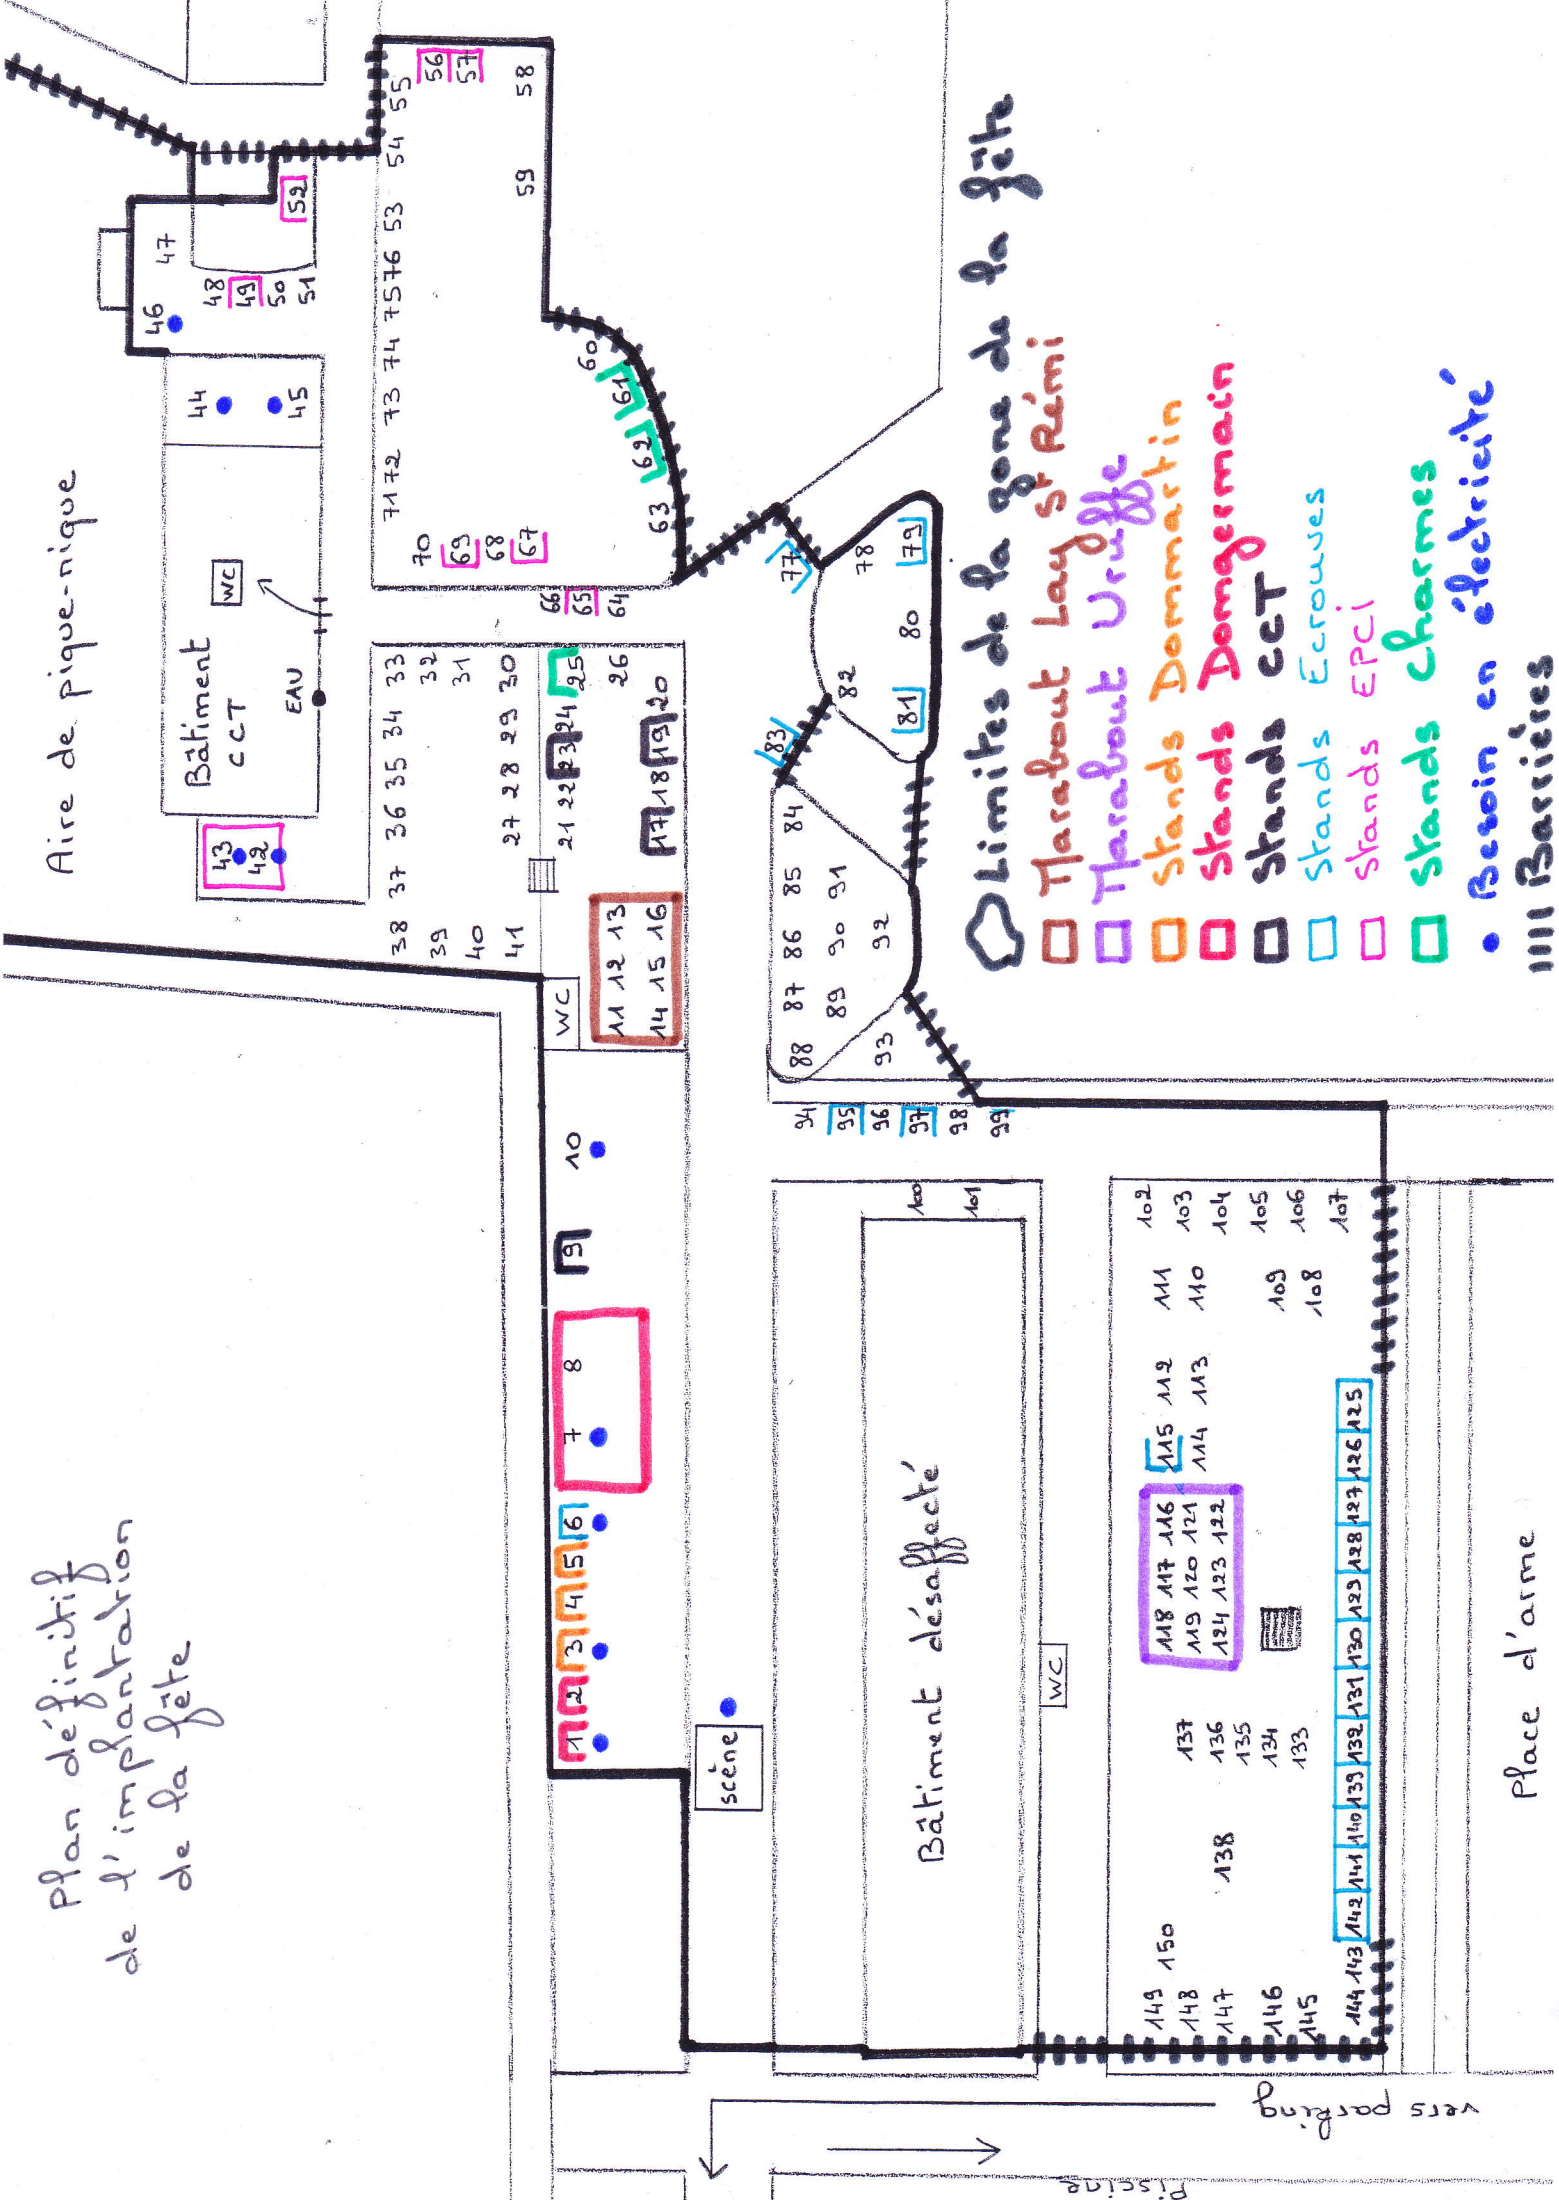

# Plan définitif de l'implantation de la fête

Aire de pique-nique

Limites de la zone de la fête

- ▣ Tarabout Lay St Rémi
- ▣ Tarabout Uruffe
- ▣ Stands Dommartin
- ▣ Stands Domgermain
- ▣ Stands CCT
- ▣ Stands Ecrouses
- ▣ Stands EPCI
- ▣ Stands Charmes
- Besoin en électricité

Place d'arme

LES JALINS

Siège CCT

terrain Ecrouvés

Chemin de garde piéton

Zone de la fête

Zone de parking (pour la fête)

Batiment 001

Quartier THOUVENOY

Centre Aquatique

Circulation double sens

Chaufferie collective

terrain Ecrouvés  
Equipements publics  
Ecrouvés / CCT

Accès Privé (interdit)

Bâtiment privé

Le Parc

HAB PAVILLON

Accès interdit

Accès interdit pour les enfants

Accès interdit

(Les enfants descendent Arrivée des bus ici)

vers TOUL

vers FOUG

Locaux ST/CCT